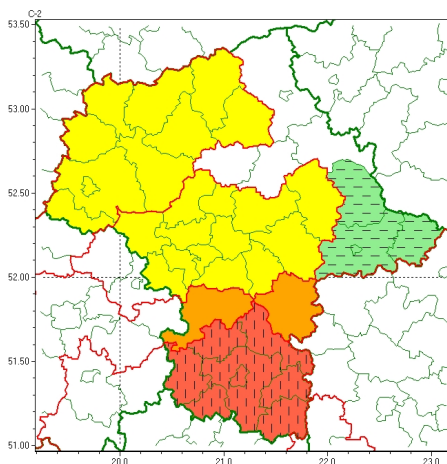

### Zasięg ostrzeżeń w województwie

Silny deszcz z burzami  
2024-09-15 05:35

## WOJEWÓDZTWO MAZOWIECKIE OSTRZEŻENIA METEOROLOGICZNE ZBIORCZO NR 305 WYKAZ OBSZARÓW ZAWIESZONYCH OSTRZEŻENIEM o godz. 05:35 dnia 15.09.2024

Zjawisko/Stopień zagrożenia	Silny deszcz z burzami/1 ODWOŁANIE
Obszar (w nawiasie numer ostrzeżenia dla powiatu)	powiaty: łódzki(98), Siedlce(105), siedlecki(105), sokołowski(106)
Czas odwołania	godz. 05:29 dnia 15.09.2024
Przyczyna	Zjawisko zakończyło się
SMS	IMGW-PIB INFORMUJE: DESZCZ i BURZE/- mazowieckie (4 powiaty) 05:29/15.09.2024 ZJAWISKO ZAKOŃCZYŁO SIĘ. Dotyczy powiatów: łódzki, Siedlce, siedlecki i sokołowski.
RSO	Woj. mazowieckie (4 powiaty), IMGW-PIB odwołał ostrzeżenie pierwszego stopnia o intensywnych opadach deszczu z burzami
Uwagi	Brak.
Zjawisko/Stopień zagrożenia	Silny deszcz z burzami/3 ZMIANA
Obszar (w nawiasie numer ostrzeżenia dla powiatu)	powiaty: białobrzeski(102), kozienicki(104), lipski(109), przysuski(106), Radom(105), radomski(105), szydlowiecki(107), zwoleński(107)
Ważność	od godz. 13:01 dnia 14.09.2024 do godz. 08:00 dnia 15.09.2024
Prawdopodobieństwo	80%
Przebieg	Prognozowane są opady deszczu o natężeniu umiarkowanym i silnym. Łączną wysokość opadu miejscami od 70 mm do 100 mm. Opadom towarzyszą białe burze z porywami wiatru do 70 km/h, mołiwymi gradem.