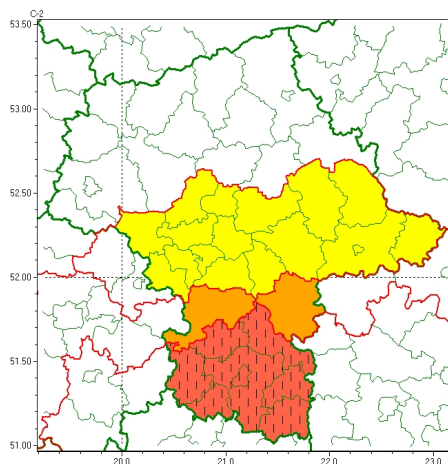

Zasięg ostrzeżeń w województwie

Silny deszcz z burzami
2024-09-14 13:01

WOJEWÓDZTWO MAZOWIECKIE OSTRZEŻENIA METEOROLOGICZNE ZBIORCZO NR 300 WYKAZ OBOWIĄZUJĄCYCH OSTRZEŻEŃ o godz. 13:01 dnia 14.09.2024

Zjawisko/Stopień zagrożenia	Silny deszcz z burzami/3 ZMIANA
Obszar (w nawiasie numer ostrzeżenia dla powiatu)	powiaty: białobrzeski(102), kozienicki(104), lipski(109), przysuski(106), Radom(105), radomski(105), szydłowiecki(107), zwoleński(107)
Ważność	od godz. 13:01 dnia 14.09.2024 do godz. 08:00 dnia 15.09.2024
Prawdopodobieństwo	80%
Przebieg	Prognozowane są opady deszczu o natężeniu umiarkowanym i silnym. Łączną wysokość opadu miejscami od 70 mm do 100 mm. Opadom towarzyszą białe burze z porywami wiatru do 70 km/h, możliwy grad.
SMS	IMGW-PIB OSTRZEŻENIA: DESZCZ i BURZE/3 mazowieckie (8 powiatów) od 13:01/14.09 do 08:00/15.09.2024 100 mm; porywy 70 km/h, możliwy grad. Dotyczy powiatów: białobrzeski, kozienicki, lipski, przysuski, Radom, radomski, szydłowiecki i zwoleński.
RSO	Woj. mazowieckie (8 powiatów), IMGW-PIB wydał ostrzeżenie trzeciego stopnia o intensywnych opadach deszczu z burzami
Uwagi	Zmiana ważności. Nadal może być aktualizowane.
Zjawisko/Stopień zagrożenia	Silny deszcz z burzami/2
Obszar (w nawiasie numer ostrzeżenia dla powiatu)	powiaty: garwoliński(98), grójecki(95)
Ważność	od godz. 08:00 dnia 14.09.2024 do godz. 08:00 dnia 15.09.2024
Prawdopodobieństwo	80%