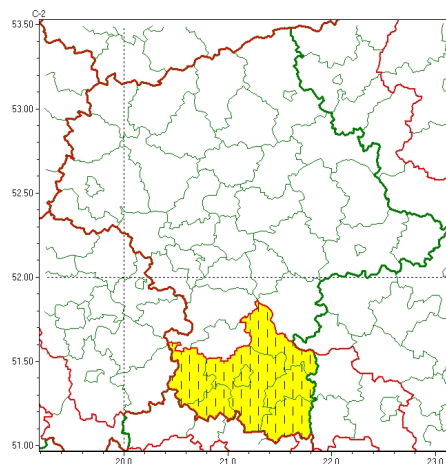

Zasięg ostrzeżeń w województwie

Opady mroźne
2022-11-26 12:02

Gęsta mgła
2022-11-26 12:02

WOJEWÓDZTWO MAZOWIECKIE
OSTRZE ENIA METEOROLOGICZNE ZBIORCZO NR 244
WYKAZ OBOWIĄZUJĄCYCH CYCHOSTRZEŃ
o godz. 12:02 dnia 26.11.2022

Zjawisko/Stopień zagrożenia	Opady mroźne/1
Obszar (w nawiasie numer ostrzeżenia dla powiatu)	powiaty: białobrzeski(91), ciechanowski(72), garwoliński(86), gostyniński(81), grodziski(80), grójecki(89), kozienicki(89), legionowski(77), lipski(94), łosicki(83), makowski(76), miński(81), mławski(76), nowodworski(75), ostrołęcki(80), Ostrołęka(79), ostrowski(82), otwocki(79), piaseczyński(79), Płock(80), płocki(81), płoński(73), pruszkowski(76), przasnyski(76), przysuski(94), pułtuski(77), Radom(95), radomski(95), Siedlce(85), siedlecki(85), sierpecki(77), sochaczewski(74), sokołowski(87), szydlowiecki(95), Warszawa(74), warszawski zachodni(73), węgrowski(85), wołomiński(80), wyszkowski(79), zwoleński(94), uromiński(79), yardowski(84)
Ważność	od godz. 18:00 dnia 26.11.2022 do godz. 10:00 dnia 27.11.2022
Prawdopodobieństwo	80%
Przebieg	Prognozuje się wystąpienie okresami słabych opadów mroźnych z deszczem oraz mżawkami powodującymi cichość.
SMS	IMGW-PIB OSTRZEŻENIA: MROŹNE OPADY/1 mazowieckie (wszystkie powiaty) od 18:00/26.11 do 10:00/27.11.2022 mroźne opady, drogi liskie. Dotyczy powiatów: wszystkie powiaty.
RSO	Woj. mazowieckie (wszystkie powiaty), IMGW-PIB wydał ostrzeżenie pierwszego stopnia o opadach mroźnych
Uwagi	Brak.
Zjawisko/Stopień zagrożenia	Gęsta mgła/1 ZMIANA
Obszar (w nawiasie numer ostrzeżenia dla powiatu)	powiaty: kozienicki(88), lipski(93), przysuski(92), Radom(94), radomski(94), szydlowiecki(93), zwoleński(93)