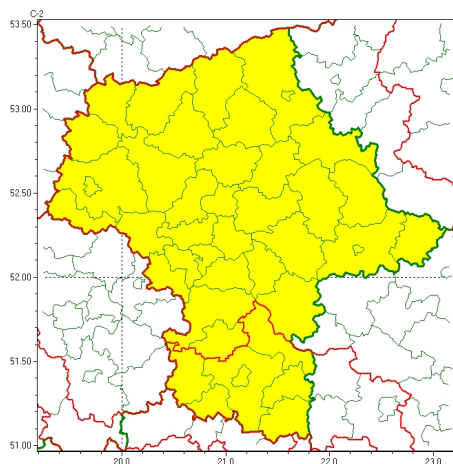

Zasięg ostrzeżeń w województwie

Opady mroźne
2022-11-26 12:02

Gęsta mgła
2022-11-26 12:02

WOJEWÓDZTWO MAZOWIECKIE
OSTRZE ENIA METEOROLOGICZNE ZBIORCZO NR 244
WYKAZ OBOWIĄZUJĄCYCH CYCHOSTRZEŃ
o godz. 12:02 dnia 26.11.2022

Zjawisko/Stopień zagrożenia	Opady mroźne/1
Obszar (w nawiasie numer ostrzeżenia dla powiatu)	powiaty: białobrzeski(91), ciechanowski(72), garwoliński(86), gostyniński(81), grodziski(80), grójecki(89), kozienicki(89), legionowski(77), lipski(94), łosicki(83), makowski(76), miński(81), mławski(76), nowodworski(75), ostrołęcki(80), Ostrołęka(79), ostrowski(82), otwocki(79), piaseczyński(79), Płock(80), płocki(81), płoński(73), pruszkowski(76), przasnyski(76), przysuski(94), pułtuski(77), Radom(95), radomski(95), Siedlce(85), siedlecki(85), sierpecki(77), sochaczewski(74), sokołowski(87), szydlowiecki(95), Warszawa(74), warszawski zachodni(73), węgrowski(85), wołomiński(80), wyszkowski(79), zwoleński(94), uromiński(79), yardowski(84)
Ważność	od godz. 18:00 dnia 26.11.2022 do godz. 10:00 dnia 27.11.2022
Prawdopodobieństwo	80%
Przebieg	Prognozuje się wystąpienie okresami słabych opadów mroźnych z deszczem oraz mżawkami powodującymi cichość.
SMS	IMGW-PIB OSTRZEŻENIA: MROŹNE OPADY/1 mazowieckie (wszystkie powiaty) od 18:00/26.11 do 10:00/27.11.2022 mroźne opady, drogi liskie. Dotyczy powiatów: wszystkie powiaty.
RSO	Woj. mazowieckie (wszystkie powiaty), IMGW-PIB wydał ostrzeżenie pierwszego stopnia o opadach mroźnych
Uwagi	Brak.
Zjawisko/Stopień zagrożenia	Gęsta mgła/1 ZMIANA
Obszar (w nawiasie numer ostrzeżenia dla powiatu)	powiaty: kozienicki(88), lipski(93), przysuski(92), Radom(94), radomski(94), szydlowiecki(93), zwoleński(93)