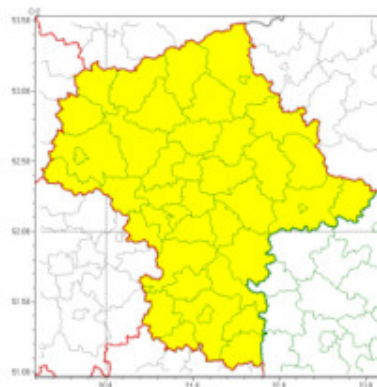

Ostrzeżenia meteorologiczne zbiorczo Nr 49

Ostrzeżenia meteorologiczne:

Przymrozki

stopień: 1

prawd. 80%

Przebieg:

Prognozuje się wystąpienie silnego wiatru o średniej prędkości od 30 km/h do 45 km/h, w porywach do 90 km/h, z południowego-zachodu i zachodu. Miejscami burze.

Uwagi:

Brak.

Ważne:

od godz. 23:00 dnia 11.04.2022 do godz. 08:00 dnia 12.04.2022

Zasięg ostrzeżeń w województwie

Przymrozki
2022-04-11 12:17

WOJEWÓDZTWO MAZOWIECKIE
OSTRZEŻENIA METEOROLOGICZNE ZBIORCZO NR 49
WYKAZ OBOWIĄZUJĄCYCH OSTRZEŻEŃ
o godz. 12:17 dnia 11.04.2022

Zjawisko/Stopień zagrożenia	Przymrozki/1
Obszar (w nawiasie numer ostrzeżenia dla powiatu)	powiaty: białobrzeski(30), ciechanowski(25), garwoliński(30), gostyniński(24), grodziski(29), grójecki(30), kozienicki(30), legionowski(30), lipski(30), łosicki(27), makowski(24), miński(29), mławski(25), nowodworski(29), ostrołęcki(25), Ostrołęka(25), ostrowski(27), otwocki(29), piaseczyński(30), Płock(24), płocki(24), płoński(26), pruszkowski(29), przasnyski(24), przysuski(30), pułtowski(28), Radom(30), radomski(30), Siedlce(27), siedlecki(27), sierpecki(23), sochaczewski(24), sokołowski(27), szydłowiecki(30), Warszawa(29), warszawski zachodni(28), węgrowski(27), wołomiński(30), wyszkowski(27), zwoleński(30), żuromiński(23), żyrardowski(29)
Ważność	od godz. 23:00 dnia 11.04.2022 do godz. 08:00 dnia 12.04.2022
Prawdopodobieństwo	80%
Przebieg	Miejscom prognozowany jest spadek temperatury powietrza do -3°C, przy gruncie do -5°C.
SMS	IMGW-PIB OSTRZEGA: PRZYMROZKI/1 mazowieckie (wszystkie powiaty) od 23:00/11.04 do 08:00/12.04.2022 temp. min -3 st., przy gruncie -5 st. Dotyczy powiatów: wszystkie powiaty.
RSO	Woj. mazowieckie (wszystkie powiaty), IMGW-PIB wydał ostrzeżenie pierwszego stopnia o przymrozkach
Uwagi	Brak.
Dyżurny synoptyk IMGW-PIB	Kamil Walczak