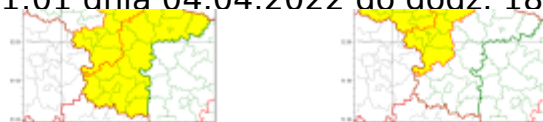

od godz. 16:00 dnia 04.04.2022 do godz. 03:00 dnia 05.04.2022

od godz. 11:01 dnia 04.04.2022 do godz. 18:00 dnia 05.04.2022

WOJEWÓDZTWO MAZOWIECKIE OSTRZEŻENIA METEOROLOGICZNE ZBIORCZO NR 45 WYKAZ OBOWIĄZUJĄCYCH OSTRZEŻEŃ o godz. 22:44 dnia 03.04.2022	
Zjawisko/Stopień zagrożenia	Silny wiatr
Obszar (w nawiasie numer ostrzeżenia dla powiatu)	powiaty: ciechanowski(23), gostyniński(21), grodzki(26), grójce(26), legionowski(27), makowski(22), mławski(23), nowoborski(26), ostrołęcki(23), Ostrołęka(23), piaseczyński(26), Plock(21), plock(21), płoński(23), przasniewski(26), przyski(21), pułaski(26), sierpecki(21), sochaczewski(21), Warszawa(26), warszawski zachodni(25), woiłomiński(27), wyszkowski(25), żyrardowski(26)
Ważność	od godz. 16:00 dnia 04.04.2022 do godz. 03:00 dnia 05.04.2022
Przebieg/zachodzenie	50% Temperatura minimalna od 1°C do 2°C. Temperatura maksymalna od 5°C do 7°C. Śnieg opadów deszczu i deszczu ze śniegiem od 2 mm do 3 mm. Wiatr o średniej prędkości od 15 km/h do 25 km/h, w porывach do 60 km/h, z południowego-zachodu.
SMS	IMGW-PIB OSTRZEŻENIA: ROZTOPY (1 mazowieckie (25 powiatów) od 11:01.04.04 do 18:00.04.2022 Wzrost temp. do 5-7 st., opady do 5 mm, wiatr 15-25 km/h, porывy 60 km/h. Dotyczy powiatów: białobrzeski, garwoliński, grodzki, grójce, kielecki, legionowski, lipki, łoski, miński, ostrowski, otwocki, piaseczyński, przasniewski, przyski, Radom, radomski, Siedce, siedlecki, sokołowski, szydłowiecki, Warszawa, węgrowski, woiłomiński, zwoleński i żyrardowski.
BSO	Woj. mazowieckie (25 powiatów), IMGW-PIB wyjął ostrzeżenie pierwszego stopnia o
Uwagi	Brak.
Dyżurny synoptyk IMGW-PIB	Agnieszka Prasek

- [Udostępnij](#)
- [Tweet](#)
- [Drukuj](#)
- [PDF](#)

[wszystkie aktualności](#)