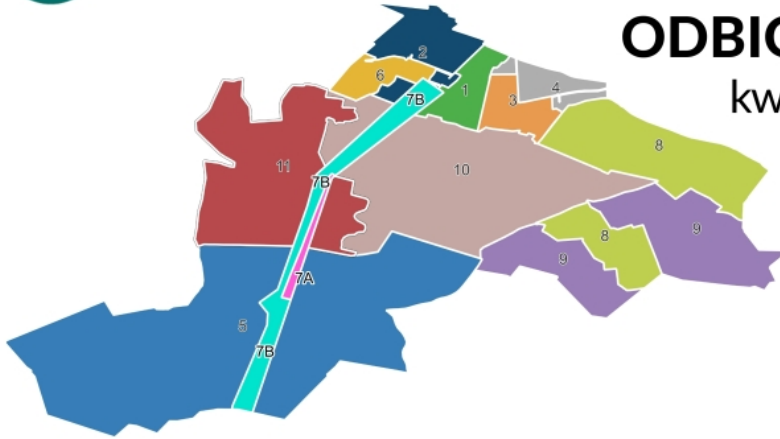

Harmonogramy odbioru odpadów kwiecień - grudzień 2026

Miejski Zakład
Oczyszczania
w Pruszkowie sp. z o.o.

HARMONOGRAMY ODBIORU ODPADÓW kwiecień – grudzień 2026

Urząd Gminy Raszyn

HARMONOGRAM ODBIORU ODPADÓW KWIECIEŃ - GRUDZIEŃ 2026

Harmonogramy dla poszczególnych rejonów:

- **Rejon 1** [Kwiecień - Grudzień](#)

RASZYN – Bema, Boczna, Chrobrego, Cienista, Czerwonego Kapturka, Dąbrowskiego, Emaliowa, Finałowa, Graniczna, Klonowa, Kościuszki, Krańcowa, Krzywa, Lotnicza, Mickiewicza, Mieszka I, Młynarska, Mokra, Na Skraju (al. Krakowska-Krzywa), Nadrzeczna, Nauczycielska, Pastelowa, Piasta, Poniatowskiego, Słoneczna, Słowackiego, Sokolnickiego, Sportowa, Spółdzielcza, Szkolna, Unii Europejskiej, Wołodajewskiego, Wschodnia, Wybickiego, Zajęczka.

RYBIE – ul. Cisowa, Krzywa