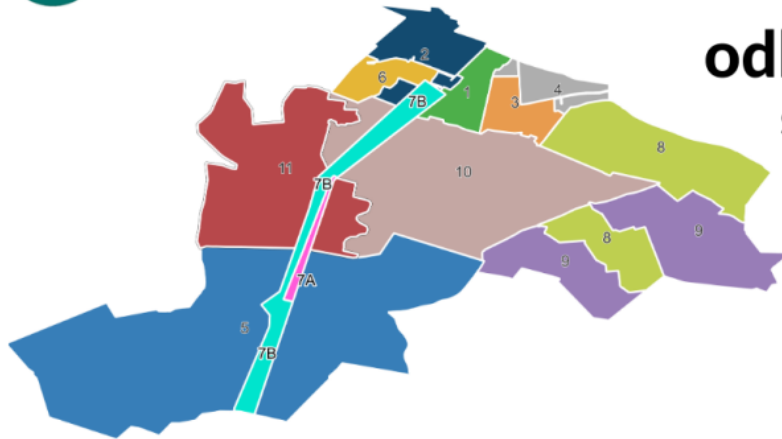

Harmonogramy odbioru odpadów styczeń - marzec 2026

Miejski Zakład
Oczyszczania
w Pruszkowie sp. z o.o.

Harmonogramy odbioru odpadów styczeń – marzec 2026

Urząd Gminy Raszków

STYCZEŃ - MARZEC 2026

Harmonogramy dla poszczególnych rejonów:

- [Rejon 1 (kliknij aby pobrać)](#)

RASZYN – Bema, Boczna, Chrobrego, Cienista, Czerwonego Kapturka, Dąbrowskiego, Emaliowa, Finałowa, Graniczna, Klonowa, Kościuszki, Krańcowa, Krzywa, Lotnicza, Mickiewicza, Mieszka I, Młynarska, Mokra, Na Skraju (al. Krakowska-Krzywa), Nadrzeczna, Nauczycielska, Pastelowa, Piasta, Poniatowskiego, Słoneczna, Słowackiego, Sokolnickiego, Sportowa, Spółdzielcza, Szkolna, Unii Europejskiej, Wołodyjowskiego, Wschodnia, Wybickiego, Zajęczka.

RYBIE – ul. Cisowa, Krzywa

- [Rejon 2 (kliknij aby pobrać)](#)

RASZYN – Bliska, Broniewskiego, Brzozowa, Chopina, Dobra, Dworkowa, Gałczyńskiego, Godebskiego, Jasna, Jaworskiego, Jeziorna, Kochanowskiego, Kościelna, Krótka, Lipowa, Łączna, Matejki, Mierzwińskiego, Niska,