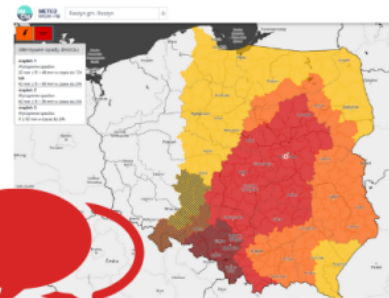

UWAGA! IMGW ostrzega: burze i intensywne ulewy

Uwaga na ulewy: zarządzanie kryzysowe w gminie i powiecie

W związku z silnymi ulewami **wciąż obowiązuje ostrzeżenie IMGW**. Wojewoda Mazowiecki zobowiązał jednostki samorządu terytorialnego do przeglądu stanu infrastruktury i raportowania o możliwych zagrożeniach.

W siedzibie Państwowej Straży Pożarnej w Pruszkowie odbyło się dziś (9 lipca) **posiedzenie Powiatowego Zespołu Zarządzania Kryzysowego**. Przedstawiciele samorządów przedstawili na nim bieżącą sytuację.

Przeczytał cały artykuł - sprawdź, jak reagować!

Źródło: meteo.imgw.pl

Według prognoz IMGW w najbliższych godzinach czekają nas intensywne opady deszczu. Gmina Raszyn znalazła się w strefie 3. (najwyższego) stopnia ostrzeżenia meteorologicznego.

Prognozowane są opady deszczu o natężeniu umiarkowanym i silnym. Przewidywana suma opadów wynosi od 80 mm do 100 mm, a miejscami do 140 mm. Suma opadów prognozowana na noc z 8 na 9 lipca br. wynosi od 25 mm do 50 mm, miejscami do 60 mm.