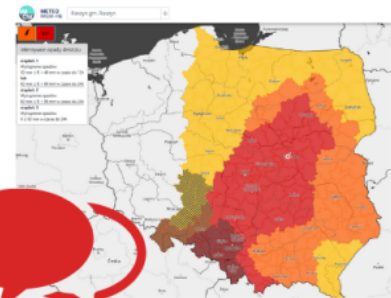

UWAGA! IMGW ostrzega: burze i intensywne ulewy

Uwaga na ulewy: zarządzanie kryzysowe w gminie i powiecie

W związku z silnymi ulewami **wciąż obowiązuje ostrzeżenie IMGW**. Wojewoda Mazowiecki zobowiązał jednostki samorządu terytorialnego do przeglądu stanu infrastruktury i raportowania o możliwych zagrożeniach.

W siedzibie Państwowej Straży Pożarnej w Pruszkowie odbyło się dziś (9 lipca) **posiedzenie Powiatowego Zespołu Zarządzania Kryzysowego**. Przedstawiciele samorządów przedstawili na nim bieżącą sytuację.

Przeczytał cały artykuł - sprawdź, jak reagować!

Źródło: meteo.imgw.pl

Według prognoz IMGW w najbliższych godzinach czekajcie nas intensywne opady deszczu. Gmina Raszyn znalazła się w strefie 3. (najwyższego) stopnia ostrzeżenia meteorologicznego.

Prognozowane są opady deszczu o natężeniu umiarkowanym i silnym. Przewidywana suma opadów wynosi od 80 mm do 100 mm, a miejscami do 140 mm. Suma opadów prognozowana na noc z 8 na 9 lipca br. wynosi od 25 mm do 50 mm, miejscami do 60 mm.