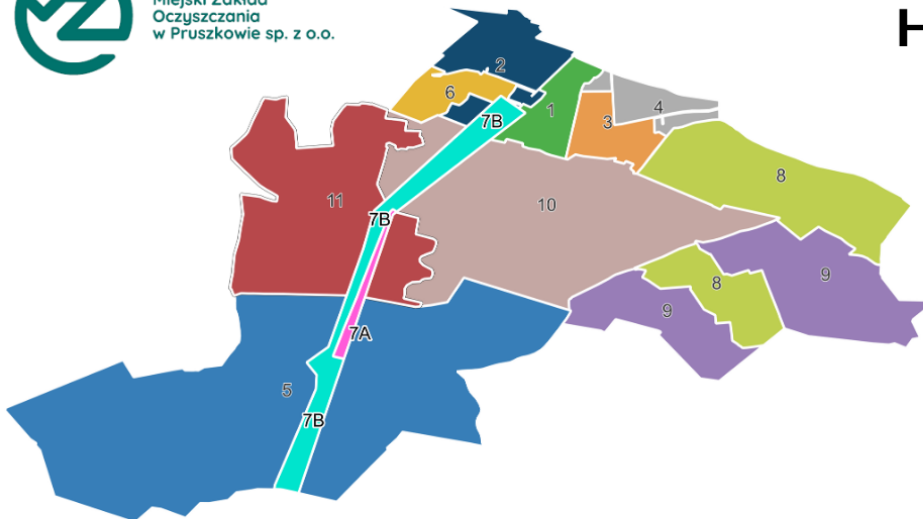

Miejski Zakład
Oczyszczania
w Pruszkowie sp. z o.o.

Miejski Zakład
Oczyszczania
w Pruszkowie sp. z o.o.