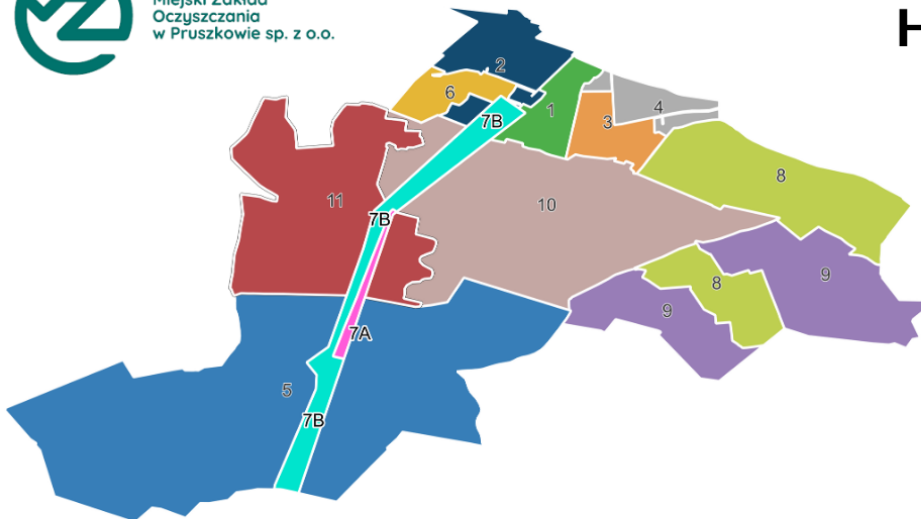

Miejski Zakład
Oczyszczania
w Pruszkowie sp. z o.o.

Miejski Zakład
Oczyszczania
w Pruszkowie sp. z o.o.