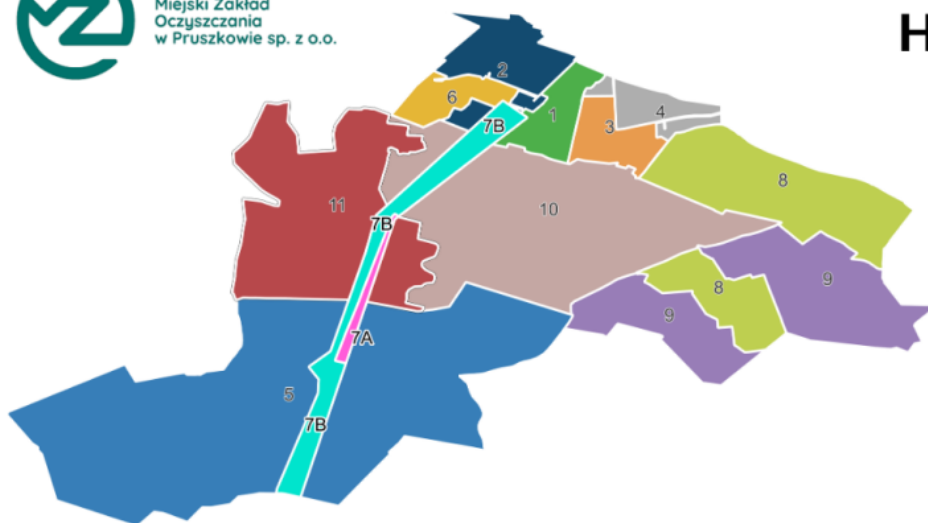

Harmonogramy odbioru odpadów 2025

Miejski Zakład
Oczyszczania
w Pruszkowie sp. z o.o.

Harmonogramy odbioru odpadów na rok 2025

Urząd Gminy Raszyn

Od 1 stycznia 2025 r. wywóz odpadów w Gminie Raszyn jest realizowany przez firmę **Miejski Zakład Oczyszczania w Pruszkowie Sp. z o.o.**

Dane kontaktowe do punktu reklamacyjno-informacyjnego (czynny: od godz. 6:00 do godz. 18:00 w dni robocze, z wyłączeniem dni ustawowo wolnych od pracy):

- adres e-mail: raszyn@mzo.pl,
- numer telefonu [22 758 20 67](tel:227582067).

Na wywóz innych odpadów (wielkogabarytowych, opon, chemikaliów, zużytego sprzętu elektronicznego itp.) można się zapisać korzystając z formularza:

<https://mzo.pl/harmonogram-wywozu-odpadow-raszyn/>

Podział na rejony: