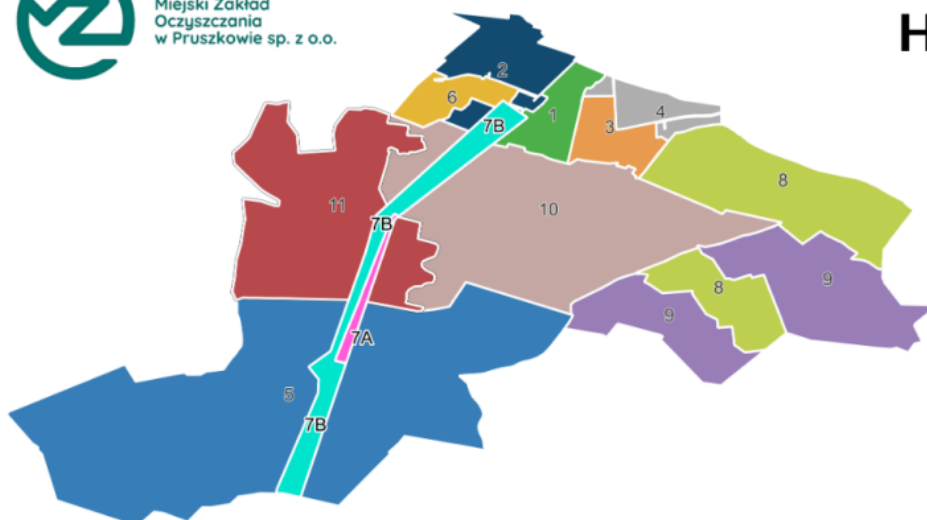

Harmonogramy odbioru odpadów 2025

Miejski Zakład
Oczyszczania
w Pruszkowie sp. z o.o.

Harmonogramy odbioru odpadów na rok 2025

Urząd Gminy Raszyn

Od 1 stycznia 2025 r. wywóz odpadów w Gminie Raszyn jest realizowany przez firmę **Miejski Zakład Oczyszczania w Pruszkowie Sp. z o.o.**

Dane kontaktowe do punktu reklamacyjno-informacyjnego (czynny: od godz. 6:00 do godz. 18:00 w dni robocze, z wyłączeniem dni ustawowo wolnych od pracy):

- adres e-mail: raszyn@mzo.pl,
- numer telefonu [22 758 20 67](tel:227582067).

Na wywóz innych odpadów (wielkogabarytowych, opon, chemikaliów, zużytego sprzętu elektronicznego itp.) można się zapisać korzystając z formularza:

<https://mzo.pl/harmonogram-wywozu-odpadow-raszyn/>

Podział na rejony: