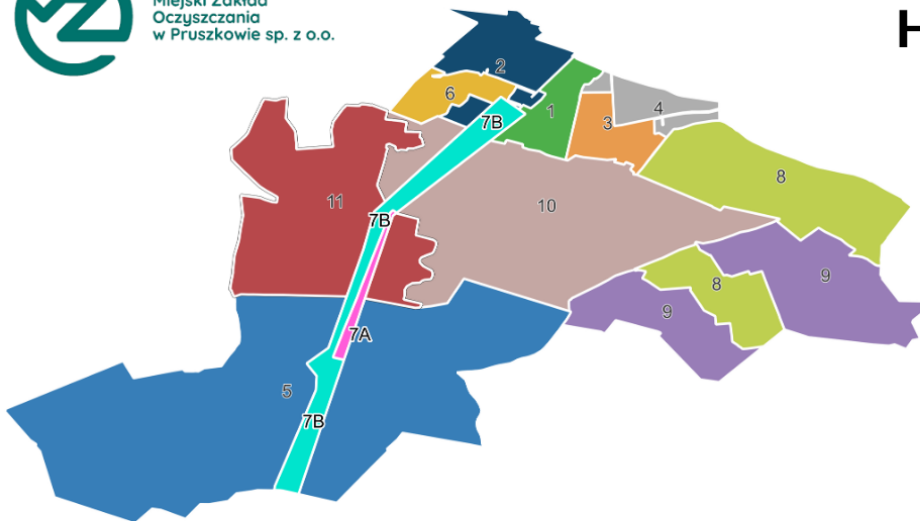

Miejski Zakład
Oczyszczania
w Pruszkowie sp. z o.o.

Harmonogramy odbioru odpadów na rok 2025

Urząd Gminy Raszyn

Harmonogramy dla poszczególnych rejonów:

- [Rejon 1 (kliknij aby pobrać)](#)

RASZYN – Bema, Boczna, Chrobrego, Cienista, Czerwonego Kapturka, Dąbrowskiego, Emaliowa, Finałowa, Graniczna, Klonowa, Kościuszki, Krańcowa, Krzywa, Lotnicza, Mickiewicza, Mieszka I, Młynarska, Mokra, Na Skraju (al. Krakowska-Krzywa), Nadrzeczna, Nauczycielska, Pastelowa, Piasta, Poniatowskiego, Słoneczna, Słowackiego, Sokolnickiego, Sportowa, Spółdzielcza, Szkolna, Unii Europejskiej, Wołodyjowskiego, Wschodnia, Wybickiego, Zajączka.

RYBIE – ul. Cisowa, Krzywa

- [Rejon 2 (kliknij aby pobrać)](#)

RASZYN – Bliska, Broniewskiego, Brzozowa, Chopina, Dobra, Dworkowa, Gałczyńskiego, Godebskiego, Jasna, Jaworskiego, Jeziorna, Kochanowskiego, Kościelna, Krótka, Lipowa, Łączna, Matejki, Mierzwińskiego, Niska, Nowoczesna, Nowatorska, Ogrodowa, Opaczewska, Parcelacyjna, Polna, Poprzeczna, Popularna, Projektowana, Prosta, Prusa, Pruszkowska, Reymonta, Różana, Sasanki, Saska, Słowiańska, Słowikowskiego, Wąska, Wiosenna, Wodna, Wolska, Wysoka, Zacisze, Żeromskiego.