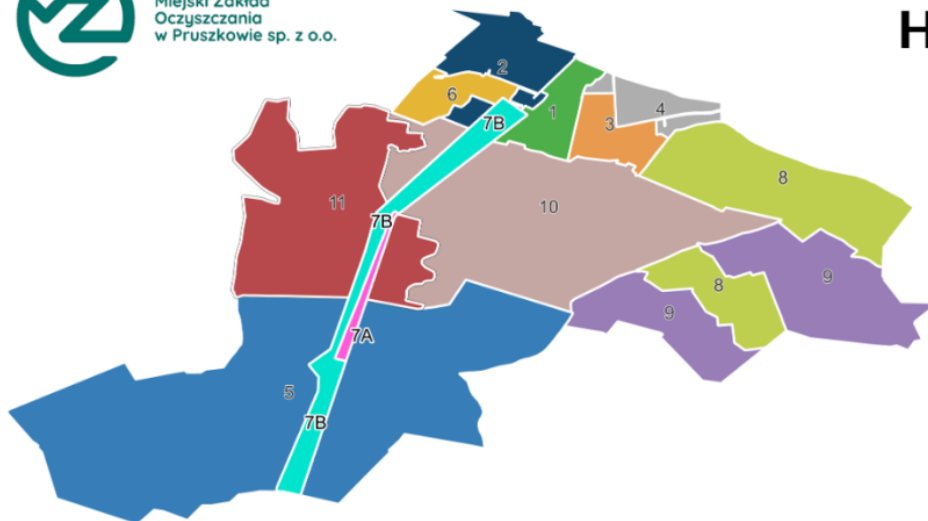

Harmonogramy odbioru odpadów 2025

Miejski Zakład
Oczyszczania
w Pruszkowie sp. z o.o.

Harmonogramy odbioru odpadów na rok 2025

Od 1 stycznia 2025 r. wywóz odpadów w Gminie Raszyn jest realizowany przez firmę **Miejski Zakład Oczyszczania w Pruszkowie Sp. z o.o.**

Dane kontaktowe do punktu reklamacyjno-informacyjnego (czynny: od godz. 6:00 do godz. 18:00 w dni robocze, z wyłączeniem dni ustawowo wolnych od pracy):

- adres e-mail: raszyn@mzo.pl,
- numer telefonu [22 758 20 67](tel:227582067).

Na wywóz innych odpadów (wielkogabarytowych, opon, chemikaliów, zużytego sprzętu elektronicznego itp.) można się zapisać korzystając z formularza:

<https://mzo.pl/harmonogram-wywozu-odpadow-raszyn/>