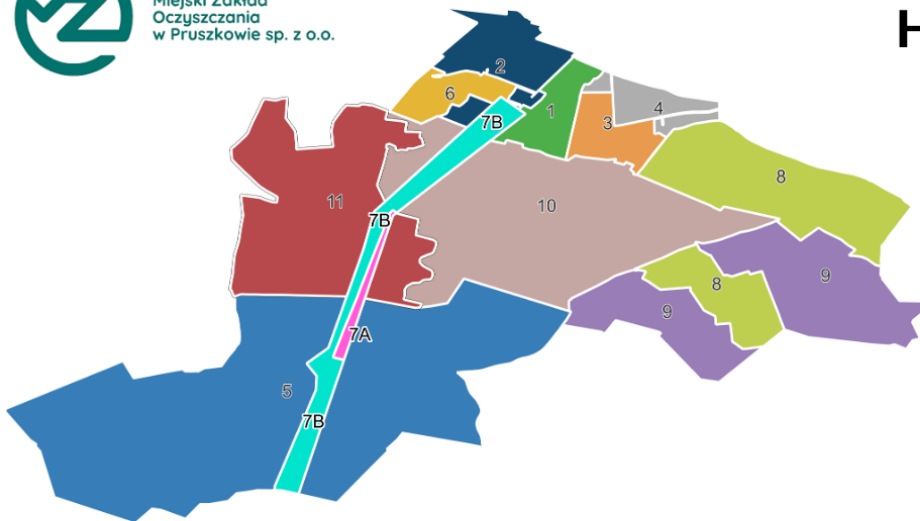

Miejski Zakład
Oczyszczania
w Pruszkowie sp. z o.o.

Harmonogramy odbioru odpadów na rok 2025

Urząd Gminy Raszyn

Harmonogramy dla poszczególnych rejonów:

- [Rejon 1 (kliknij aby pobrać)](#)

RASZYN – Bema, Boczna, Chrobrego, Cienista, Czerwonego Kapturka, Dąbrowskiego, Emaliowa, Finałowa, Graniczna, Klonowa, Kościuszki, Krańcowa, Krzywa, Lotnicza, Mickiewicza, Mieszka I, Młynarska, Mokra, Na Skraju (al. Krakowska-Krzywa), Nadrzeczna, Nauczycielska, Pastelowa, Piasta, Poniatowskiego, Słoneczna, Słowackiego, Sokolnickiego, Sportowa, Spółdzielcza, Szkolna, Unii Europejskiej, Wołodyjowskiego, Wschodnia, Wybickiego, Zajęczka.

RYBIE – ul. Cisowa, Krzywa

- [Rejon 2 (kliknij aby pobrać)](#)

RASZYN – Bliska, Broniewskiego, Brzozowa, Chopina, Dobra, Dworkowa, Gałczyńskiego, Godebskiego, Jasna, Jaworskiego, Jeziorna, Kochanowskiego, Kościelna, Krótka, Lipowa, Łączna, Matejki, Mierzwińskiego, Niska, Nowoczesna, Nowatorska, Ogrodowa, Opaczewska, Parcelacyjna, Polna, Poprzeczna, Popularna, Projektowana, Prosta, Prusa, Pruszkowska, Reymonta, Różana, Sasanki, Saska, Słowiańska, Słowikowskiego, Wąska, Wiosenna, Wodna, Wolska, Wysoka, Zacisze, Żeromskiego.