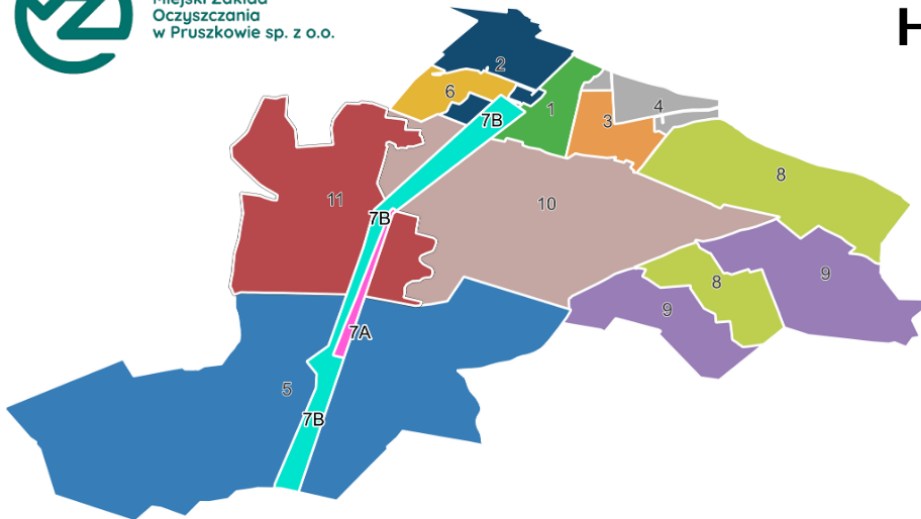

Miejski Zakład
Oczyszczania
w Pruszkowie sp. z o.o.

Harmonogramy odbioru odpadów na rok 2025

Urząd Gminy Raszyn

Harmonogramy dla poszczególnych rejonów:

- [Rejon 1 (kliknij aby pobrać)](#)

RASZYN – Bema, Boczna, Chrobrego, Cienista, Czerwonego Kapturka, Dąbrowskiego, Emaliowa, Finałowa, Graniczna, Klonowa, Kościuszki, Krańcowa, Krzywa, Lotnicza, Mickiewicza, Mieszka I, Młynarska, Mokra, Na Skraju (al. Krakowska-Krzywa), Nadrzeczna, Nauczycielska, Pastelowa, Piasta, Poniatowskiego, Słoneczna, Słowackiego, Sokolnickiego, Sportowa, Spółdzielcza, Szkolna, Unii Europejskiej, Wołodyjowskiego, Wschodnia, Wybickiego, Zajączka.

RYBIE – ul. Cisowa, Krzywa

- [Rejon 2 (kliknij aby pobrać)](#)

RASZYN – Bliska, Broniewskiego, Brzozowa, Chopina, Dobra, Dworkowa, Gałczyńskiego, Godebskiego, Jasna, Jaworskiego, Jeziorna, Kochanowskiego, Kościelna, Krótka, Lipowa, Łączna, Matejki, Mierzwińskiego, Niska, Nowoczesna, Nowatorska, Ogrodowa, Opaczewska, Parcelacyjna, Polna, Poprzeczna, Popularna, Projektowana, Prosta, Prusa, Pruszkowska, Reymonta, Różana, Sasanki, Saska, Słowiańska, Słowikowskiego, Wąska, Wiosenna, Wodna, Wolska, Wysoka, Zacisze, Żeromskiego.