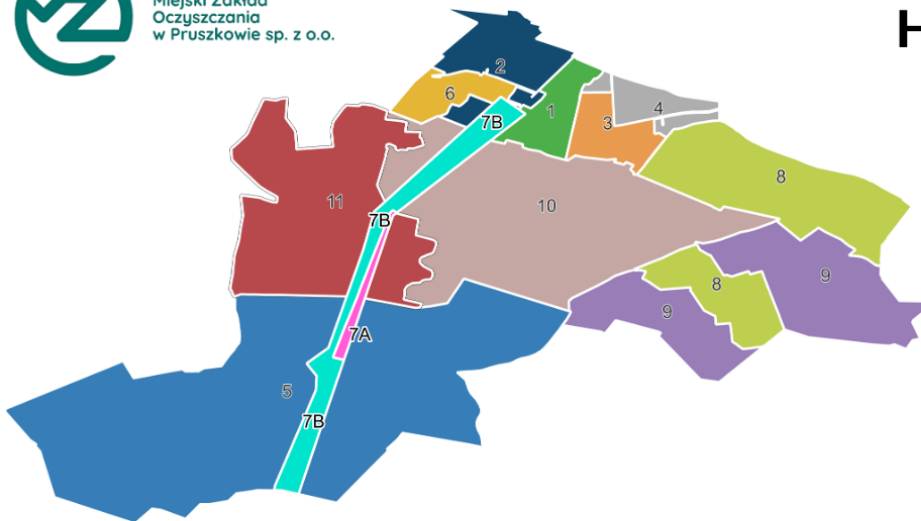

Miejski Zakład
Oczyszczania
w Pruszkowie sp. z o.o.

Harmonogramy odbioru odpadów na rok 2025

Urząd Gminy Raszyn

Harmonogramy dla poszczególnych rejonów:

- [Rejon 1 (kliknij aby pobrać)](#)

RASZYN – Bema, Boczna, Chrobrego, Cienista, Czerwonego Kapturka, Dąbrowskiego, Emaliowa, Finałowa, Graniczna, Klonowa, Kościuszki, Krańcowa, Krzywa, Lotnicza, Mickiewicza, Mieszka I, Młynarska, Mokra, Na Skraju (al. Krakowska-Krzywa), Nadrzeczna, Nauczycielska, Pastelowa, Piasta, Poniatowskiego, Słoneczna, Słowackiego, Sokolnickiego, Sportowa, Spółdzielcza, Szkolna, Unii Europejskiej, Wołodyjowskiego, Wschodnia, Wybickiego, Zajączka.

RYBIE – ul. Cisowa, Krzywa

- [Rejon 2 (kliknij aby pobrać)](#)

RASZYN – Bliska, Broniewskiego, Brzozowa, Chopina, Dobra, Dworkowa, Gałczyńskiego, Godebskiego, Jasna, Jaworskiego, Jeziorna, Kochanowskiego, Kościelna, Krótka, Lipowa, Łączna, Matejki, Mierzwińskiego, Niska, Nowoczesna, Nowatorska, Ogrodowa, Opaczewska, Parcelacyjna, Polna, Poprzeczna, Popularna, Projektowana, Prosta, Prusa, Pruszkowska, Reymonta, Różana, Sasanki, Saska, Słowiańska, Słowikowskiego, Wąska, Wiosenna, Wodna, Wolska, Wysoka, Zacisze, Żeromskiego.