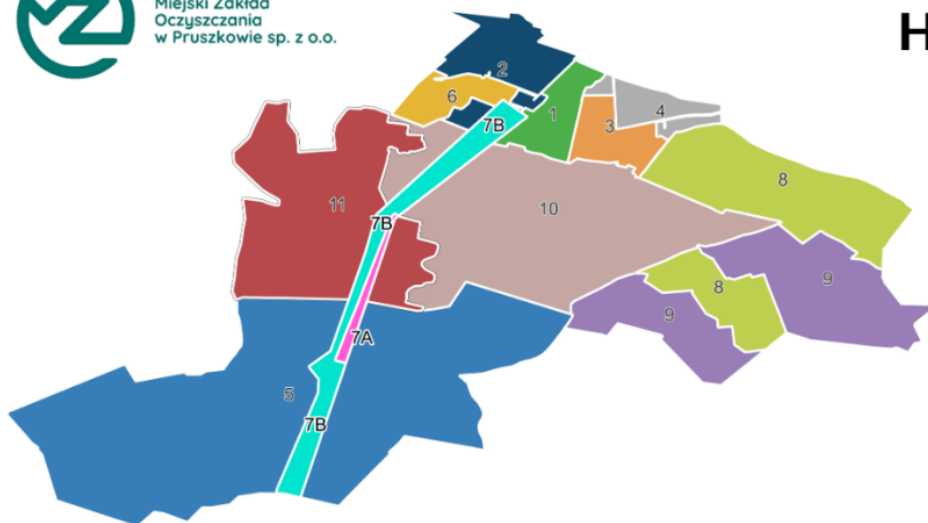

Harmonogramy odbioru odpadów 2025

Miejski Zakład
Oczyszczania
w Pruszkowie sp. z o.o.

Harmonogramy odbioru odpadów na rok 2025

Od 1 stycznia 2025 r. wywóz odpadów w Gminie Raszyn jest realizowany przez firmę **Miejski Zakład Oczyszczania w Pruszkowie Sp. z o.o.**

Dane kontaktowe do punktu reklamacyjno-informacyjnego (czynny: od godz. 6:00 do godz. 18:00 w dni robocze, z wyłączeniem dni ustawowo wolnych od pracy):

- adres e-mail: raszyn@mzo.pl,
- numer telefonu [22 758 20 67](tel:227582067).

Na wywóz innych odpadów (wielkogabarytowych, opon, chemikaliów, zużytego sprzętu elektronicznego itp.) można się zapisać korzystając z formularza:

<https://mzo.pl/harmonogram-wywozu-odpadow-raszyn/>