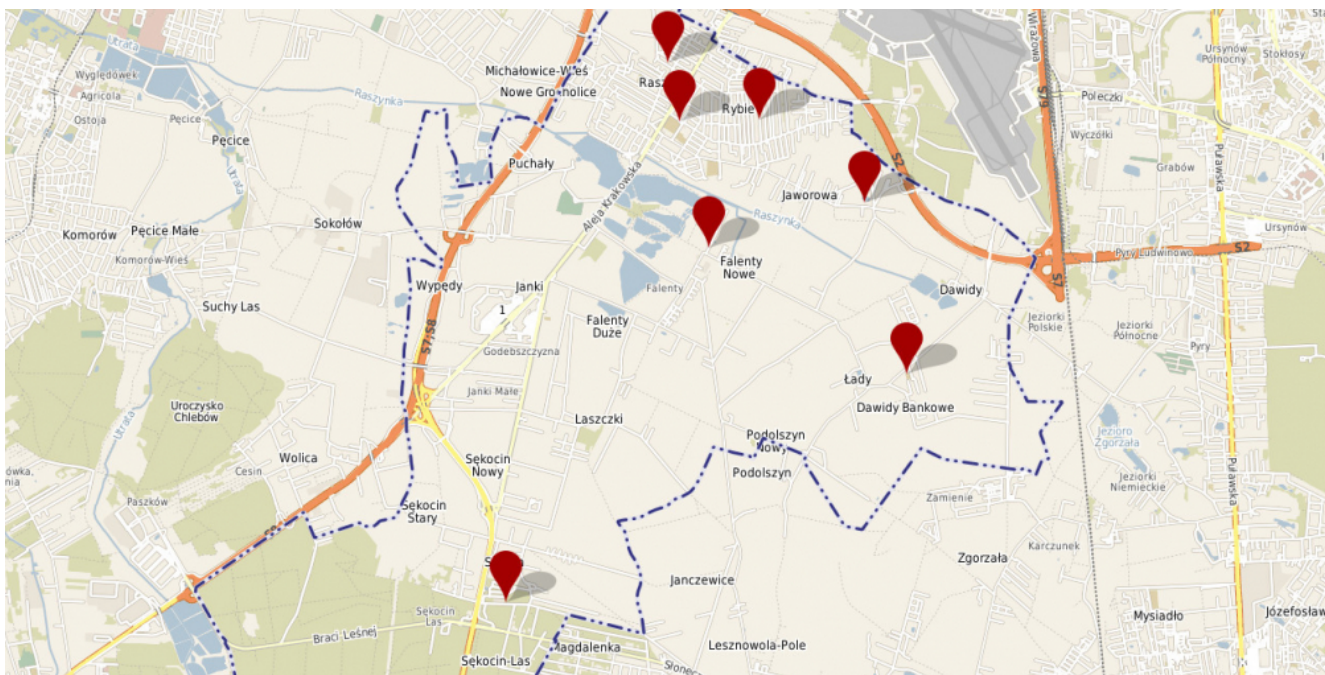

# Jakość powietrza w Gminie Raszyn - sprawdź sam!

**Na terenie Gminy Raszyn zainstalowane jest 7 czujników jakości powietrza. Możesz tu sprawdzić aktualne odczyty.**

Gmina Raszyn kontynuując akcje monitoringu jakości powietrza na terenie gminy zainstalowała dodatkowe 3 mierniki powietrza w następujących lokalizacjach: na terenie Przedszkola z Oddziałami Integracyjnymi nr 1 na ul. Pruszkowskiej w Raszynie, Świetlicy Środowiskowej „Świetlik” na Rybiu oraz Ogniska Wychowawczego w Jaworowej.

Dane pomiarowe są reprezentowane w czasie rzeczywistym na naszej stronie internetowej. Kolor pola z indeksem odpowiada aktualnemu zanieczyszczeniu

powietrza, zgodnie ze skalą CAQI:

[https://powietrze.gios.gov.pl/pjp/content/health\\_informations](https://powietrze.gios.gov.pl/pjp/content/health_informations)

## Dane z czujników:

- Szkoła Podstawowa w Raszynie:  
<https://airly.eu/map/pl/#52.154655765,20.9235906601,i9066>
  - Przedszkole nr 1 w Raszynie:  
<http://infomet.nazwa.pl/meteo/raszyn/02/zapylenie.htm>
  - Szkoła Podstawowa w Sękocinie:  
<https://airly.eu/map/pl/#52.1038626813,20.8903849125,i6585>
  - Szkoła Podstawowa w Ładach:  
<https://airly.eu/map/pl/#52.1272444394,20.9619033337,i6589>
  - Świetlica Środowiskowa „Świetlik” na Rybiu:  
<http://infomet.nazwa.pl/meteo/raszyn/01/zapylenie.htm>
  - Ognisko Wychowawcze w Jaworowej:  
<http://infomet.nazwa.pl/meteo/raszyn/03/zapylenie.htm>
  - Przedszkole w Falentach:  
<https://airly.eu/map/pl/#52.1373470446,20.9249961376,i43276>
- 
- [Udostępnij](#)
  - [Tweet](#)
  - [Drukuj](#)
  - [PDF](#)