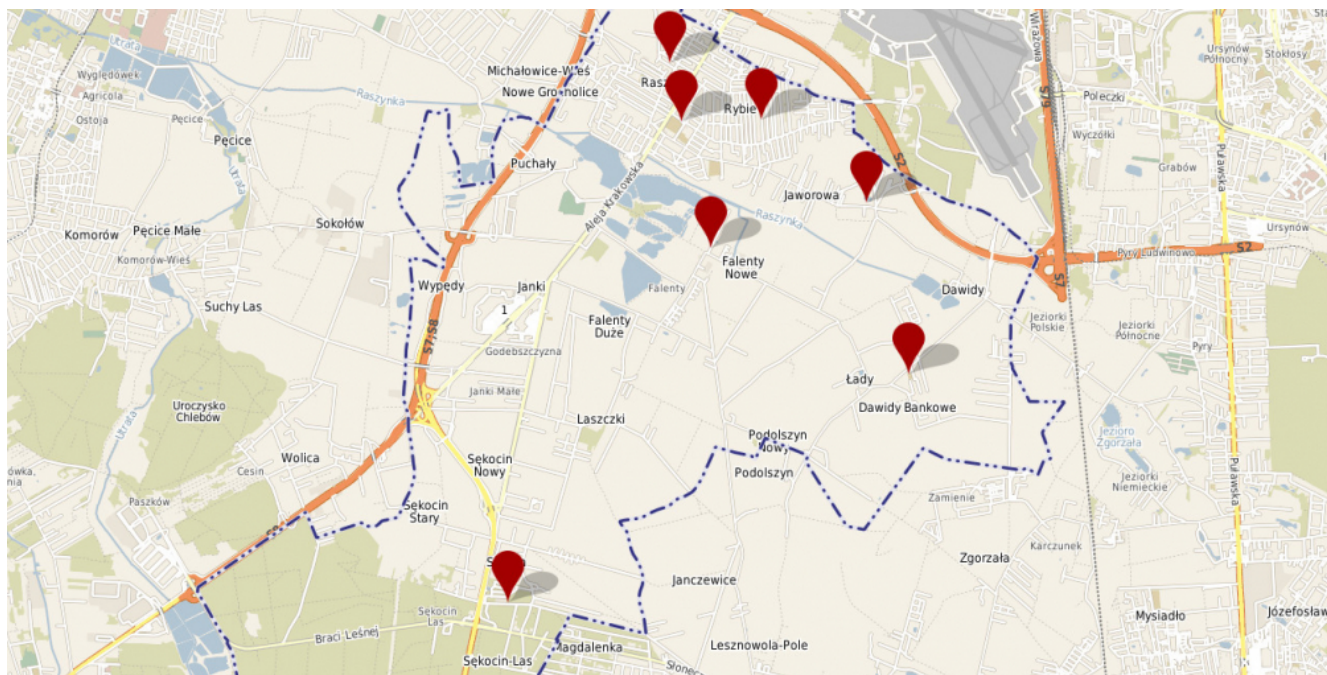

Jakość powietrza w Gminie Raszyn - sprawdź sam!

Na terenie Gminy Raszyn zainstalowane jest 7 czujników jakości powietrza. Możesz tu sprawdzić aktualne odczyty.

Gmina Raszyn kontynuując akcje monitoringu jakości powietrza na terenie gminy zainstalowała dodatkowe 3 mierniki powietrza w następujących lokalizacjach: na terenie Przedszkola z Oddziałami Integracyjnymi nr 1 na ul. Pruszkowskiej w Raszynie, Świetlicy Środowiskowej „Świetlik” na Rybiu oraz Ogniska Wychowawczego w Jaworowej.

Dane pomiarowe są reprezentowane w czasie rzeczywistym na naszej stronie internetowej. Kolor pola z indeksem odpowiada aktualnemu zanieczyszczeniu

powietrza, zgodnie ze skalą CAQI:

https://powietrze.gios.gov.pl/pjp/content/health_informations

Ze względu na awarię serwera poniżej znajduje się link do czujników zlokalizowanych przy ul. Pruszkowskiej 21c RASZYN, ul. Spokojnej 23 RYBIE, ul. Warszawskiej 95 JAWOROWA

<https://meteomap.syslop.pl/?customer=defa008c-1815-4a69-abc8-4a6e6a9374a9>