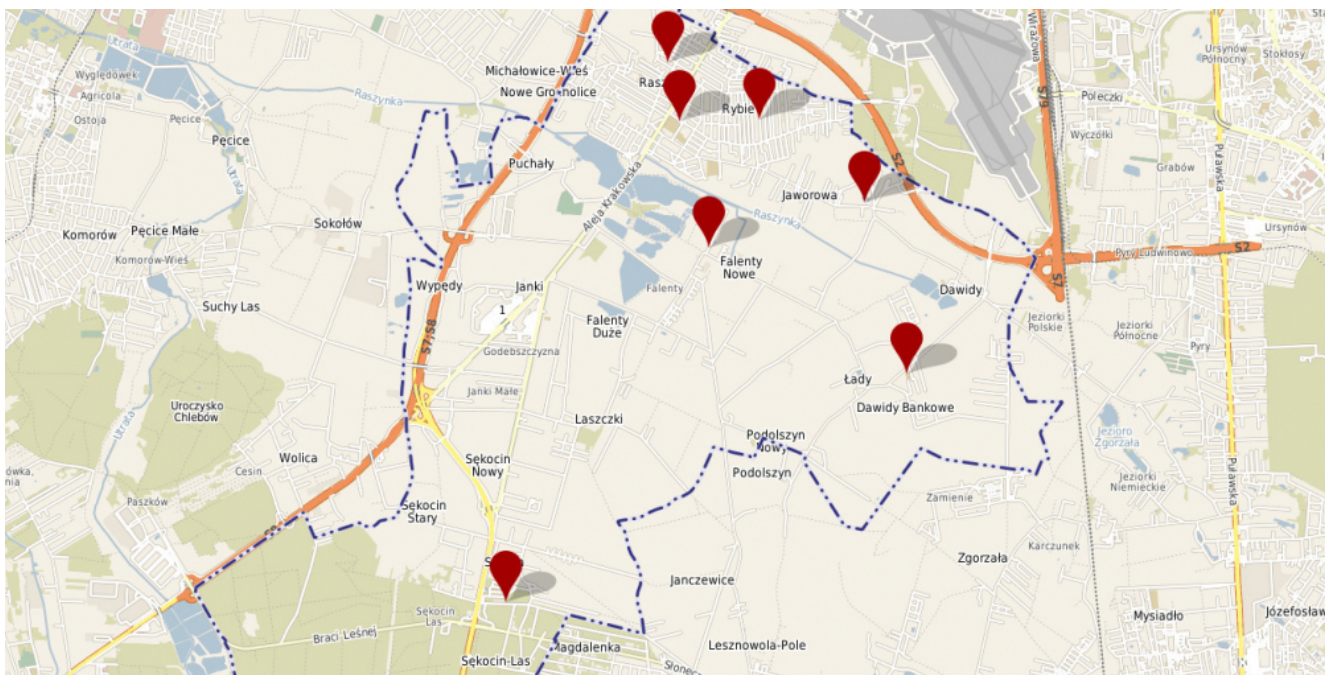

# Jakość powietrza w Gminie Raszyn - sprawdź sam!

**Na terenie Gminy Raszyn zainstalowane jest 7 czujników jakości powietrza. Możesz tu sprawdzić aktualne odczyty.**

Gmina Raszyn kontynuując akcje monitoringu jakości powietrza na terenie gminy zainstalowała dodatkowe 3 mierniki powietrza w następujących lokalizacjach: na terenie Przedszkola z Oddziałami Integracyjnymi nr 1 na ul. Pruszkowskiej w Raszynie, Świetlicy Środowiskowej „Świetlik” na Rybiu oraz Ogniska Wychowawczego w Jaworowej.

Dane pomiarowe są reprezentowane w czasie rzeczywistym na naszej stronie internetowej. Kolor pola z indeksem odpowiada aktualnemu zanieczyszczeniu

powietrza, zgodnie ze skalą CAQI:

[https://powietrze.gios.gov.pl/pjp/content/health\\_informations](https://powietrze.gios.gov.pl/pjp/content/health_informations)

**Ze względu na awarię serwera poniżej znajduje się link do czujników zlokalizowanych przy ul. Pruszkowskiej 21c RASZYN, ul. Spokojnej 23 RYBIE, ul. Warszawskiej 95 JAWOROWA**

<https://meteomap.syslop.pl/?customer=defa008c-1815-4a69-abc8-4a6e6a9374a9>