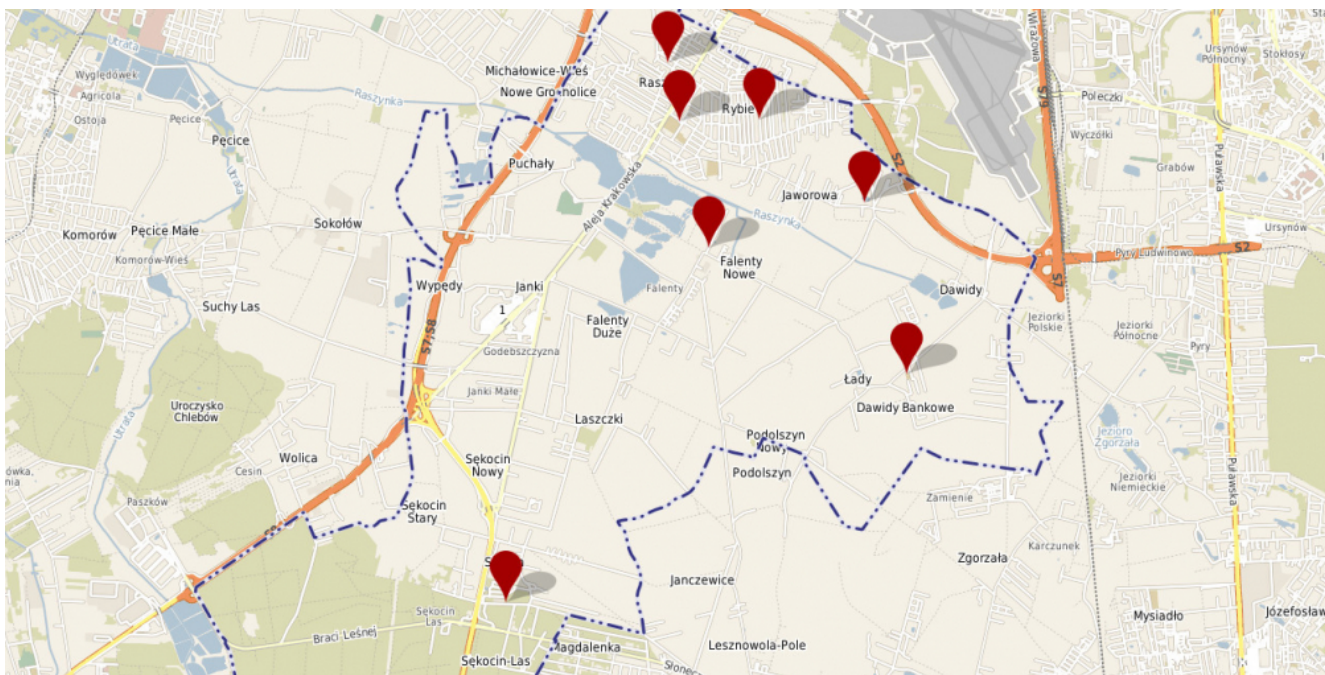

Jakość powietrza w Gminie Raszyn - sprawdź sam!

Na terenie Gminy Raszyn zainstalowane jest 7 czujników jakości powietrza. Możesz tu sprawdzić aktualne odczyty.

Gmina Raszyn kontynuując akcje monitoringu jakości powietrza na terenie gminy zainstalowała dodatkowe 3 mierniki powietrza w następujących lokalizacjach: na terenie Przedszkola z Oddziałami Integracyjnymi nr 1 na ul. Pruszkowskiej w Raszynie, Świetlicy Środowiskowej „Świetlik” na Rybiu oraz Ogniska Wychowawczego w Jaworowej.

Dane pomiarowe są reprezentowane w czasie rzeczywistym na naszej stronie internetowej. Kolor pola z indeksem odpowiada aktualnemu zanieczyszczeniu

powietrza, zgodnie ze skalą CAQI:

https://powietrze.gios.gov.pl/pjp/content/health_informations

Dane z czujników:

- Szkoła Podstawowa w Raszynie:
<https://airly.eu/map/pl/#52.154655765,20.9235906601,i9066>
 - Przedszkole nr 1 w Raszynie:
<http://infomet.nazwa.pl/meteo/raszyn/02/zapylenie.htm>
 - Szkoła Podstawowa w Sękocinie:
<https://airly.eu/map/pl/#52.1038626813,20.8903849125,i6585>
 - Szkoła Podstawowa w Ładach:
<https://airly.eu/map/pl/#52.1272444394,20.9619033337,i6589>
 - Świetlica Środowiskowa „Świetlik” na Rybiu:
<http://infomet.nazwa.pl/meteo/raszyn/01/zapylenie.htm>
 - Ognisko Wychowawcze w Jaworowej:
<http://infomet.nazwa.pl/meteo/raszyn/03/zapylenie.htm>
 - Przedszkole w Falentach:
<https://airly.eu/map/pl/#52.1373470446,20.9249961376,i43276>
-
- [Udostępnij](#)
 - [Tweet](#)
 - [Drukuj](#)
 - [PDF](#)