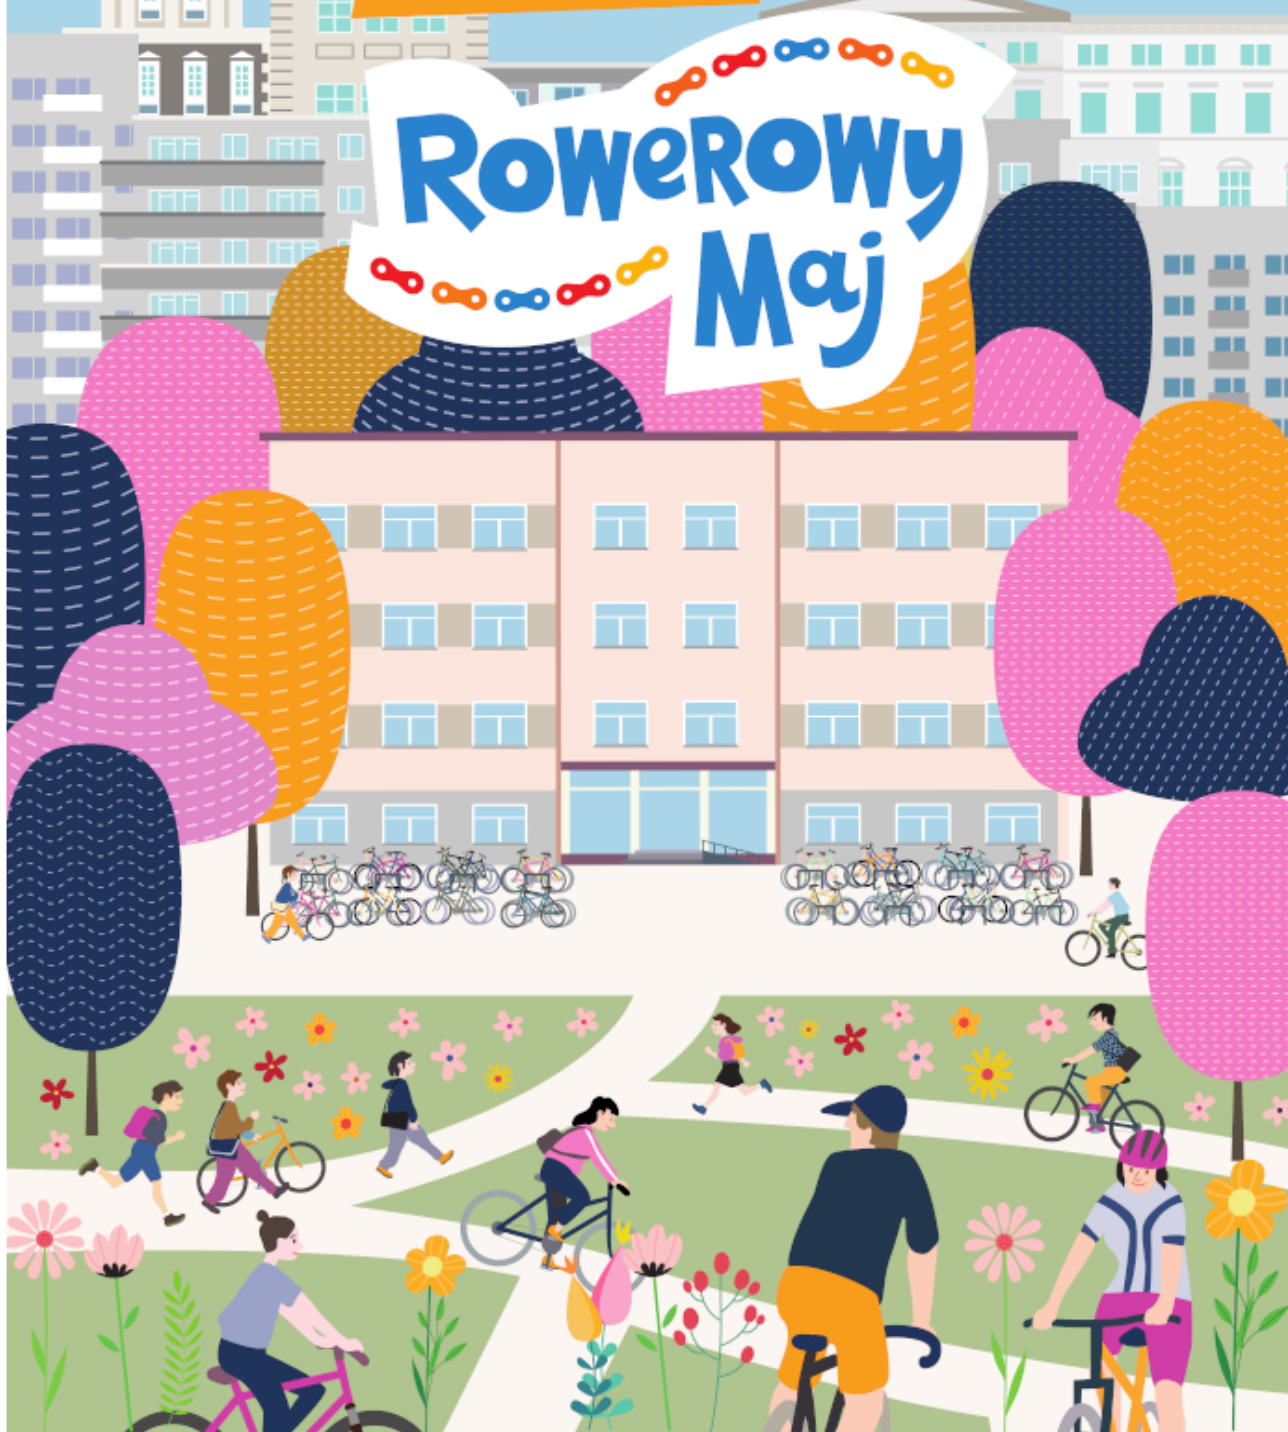

**BIERZEMY UDZIAŁ
W KAMPANII**

Rowerowy Maj

ORGANIZATOR GŁÓWNY

GMINA RASZYN

**WYJĄTKOWE
PARKI ROZRYWKI**

**#KACHAM
SKAKAC**