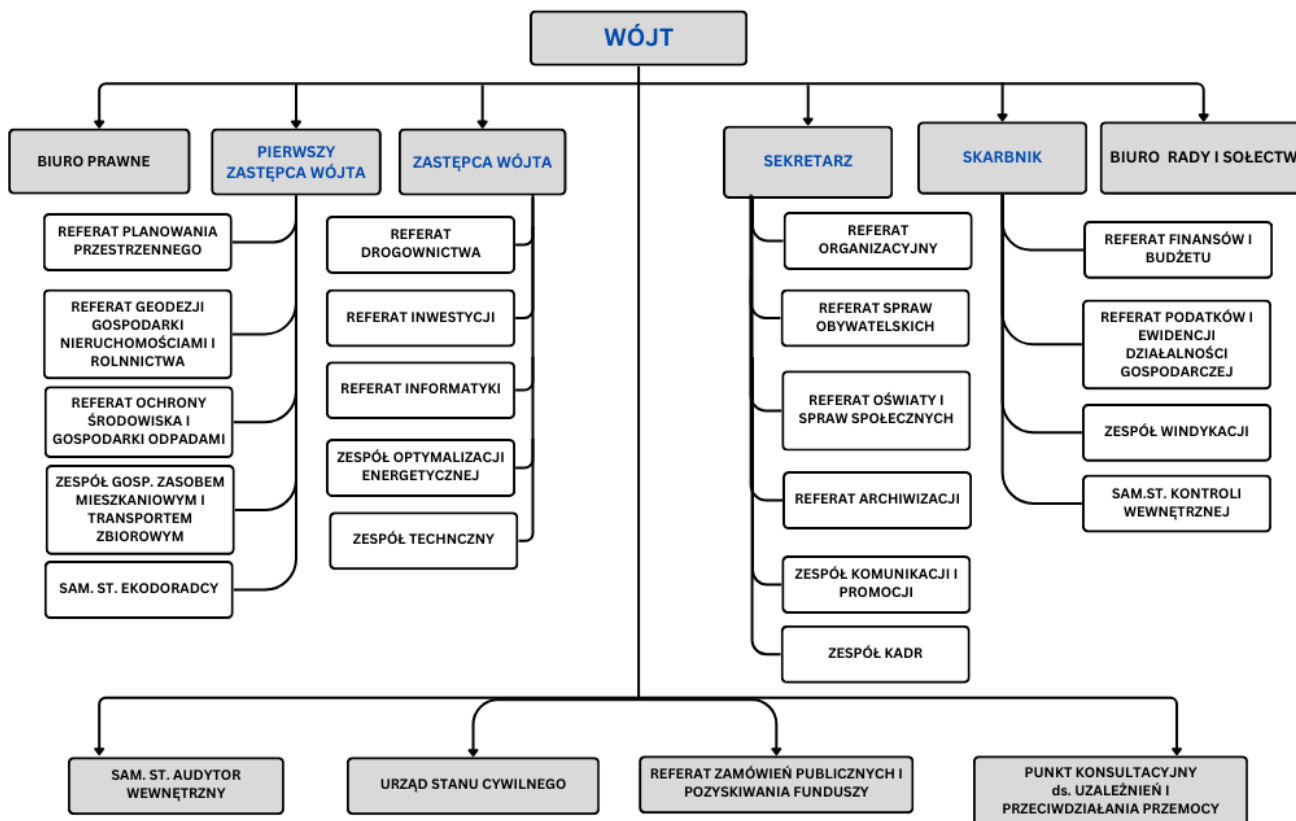

Struktura organizacyjna

URZĄD GMINY RASZYN - od 1 marca 2025 r.

Załącznik

Rozmiar

[Schemat struktury organizacyjnej.pdf](#) 94.15 KB Pobierz

- [Udostępnij](#)
- [Tweet](#)
- [Drukuj](#)
- [PDF](#)