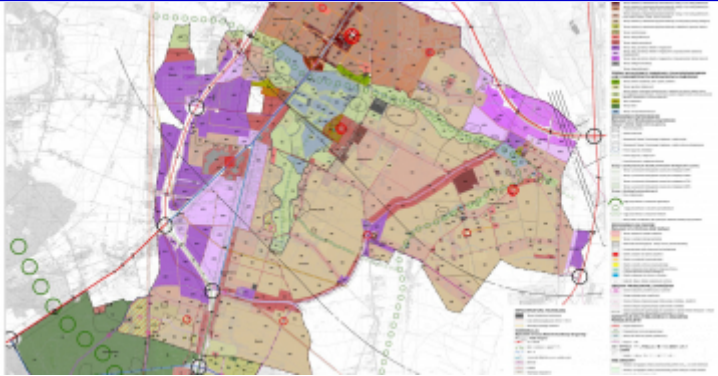

Studium uwarunkowań i kierunków zagospodarowania przestrzennego

Załącznik

Rozmiar

Tekst Studium - Kierunki zagospodarowania przestrzennego	825.09 KB	Pobierz
Studium plansza podstawowa TIFF	15.53 MB	Pobierz

Więcej informacji w serwisie BIP Gminy Raszyn:

- [Studium uwarunkowań i kierunków zagospodarowania przestrzennego Gminy Raszyn](#)
- [Udostępnij](#)
- [Tweet](#)
- [Drukuj](#)
- [PDF](#)