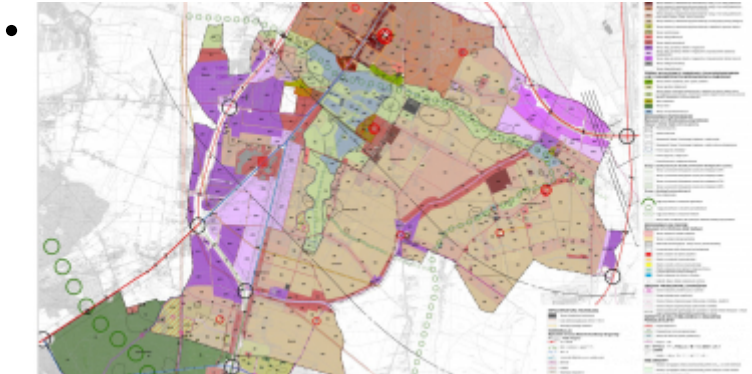

Studium uwarunkowań i kierunków zagospodarowania przestrzennego

Załącznik

Rozmiar

Tekst Studium - Kierunki zagospodarowania przestrzennego	825.09 KB	Pobierz
Studium plansza podstawowa TIFF	15.53 MB	Pobierz

Więcej informacji w serwisie BIP Gminy Raszyn:

- [Studium uwarunkowań i kierunków zagospodarowania przestrzennego Gminy Raszyn](#)
- [Udostępnij](#)
- [Tweet](#)
- [Drukuj](#)
- [PDF](#)