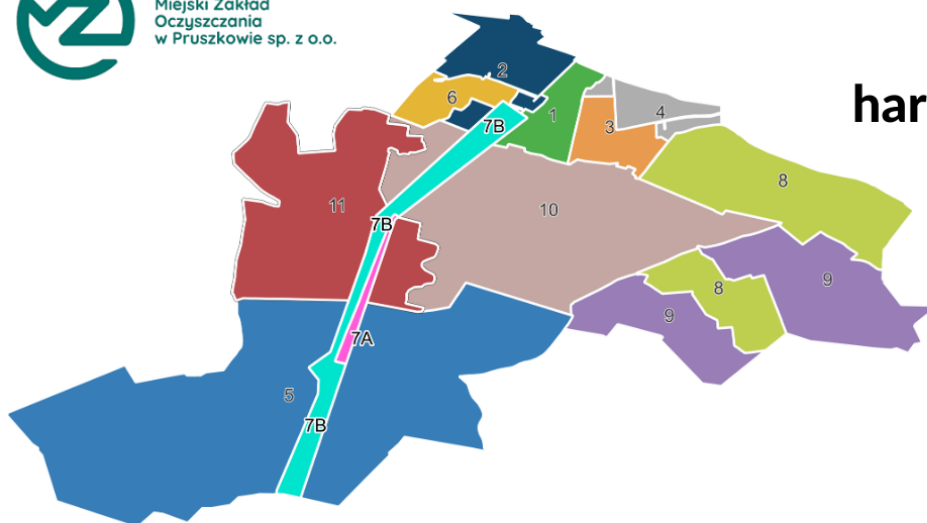

Miejski Zakład
Oczyszczania
w Pruszkowie sp. z o.o.

Miejski Zakład
Oczyszczania
w Pruszkowie sp. z o.o.