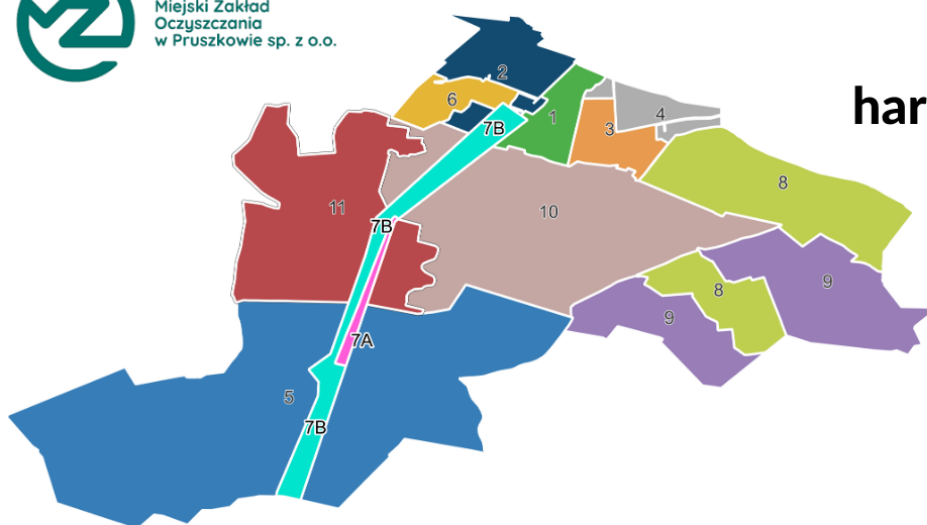

<https://mzo.pl/harmonogram-wywozu-odpadow-raszyn/>

Podział na rejony:

Miejski Zakład
Oczyszczania
w Pruszkowie sp. z o.o.

Miejski Zakład
Oczyszczania
w Pruszkowie sp. z o.o.

**Aktualizacja
harmonogramów
odbioru
odpadów
na rok 2024**

Urząd Gminy Raszyn

Harmonogramy dla poszczególnych rejonów:

- [Rejon 1 \(kliknij aby pobrać\)](#)

RASZYN - Bema, Boczna, Chrobrego, Cienista, Czerwonego Kapturka, Dąbrowskiego, Emaliowa, Finałowa, Graniczna, Klonowa, Kościuszki, Krańcowa, Krzywa, Lotnicza, Mickiewicza, Mieszka I, Młynarska, Mokra, Na Skraju (al. Krakowska-Krzywa), Nadrzeczna, Nauczycielska, Pastelowa, Piasta, Poniatowskiego, Słowackiego, Słoneczna, Słowackiego, Sokolnickiego, Sportowa, Spółdzielcza, Szkolna, Unii Europejskiej, Wołodyjowskiego, Wschodnia, Wybickiego, Zajączka.

RYBIE - ul. Cisowa, Krzywa

- [Rejon 2 \(kliknij aby pobrać\)](#)

RASZYN - Bliska, Broniewskiego, Brzozowa, Chopina, Dobra, Dworkowa, Gałczyńskiego, Godebskiego, Jasna, Jaworskiego, Jeziorna, Kochanowskiego, Kościelna, Krótka, Lipowa, Łączna, Matejki, Mierzwińskiego, Niska, Nowoczesna, Nowatorska, Ogrodowa, Opaczewska, Parcelacyjna, Polna, Poprzeczna, Popularna, Projektowana, Prosta, Prusa, Pruszkowska, Reymonta, Różana, Sasanki, Saska, Słowiańska, Słowikowskiego, Wąska, Wiosenna, Wodna, Wolska, Wysoka, Zacisze, Żeromskiego.