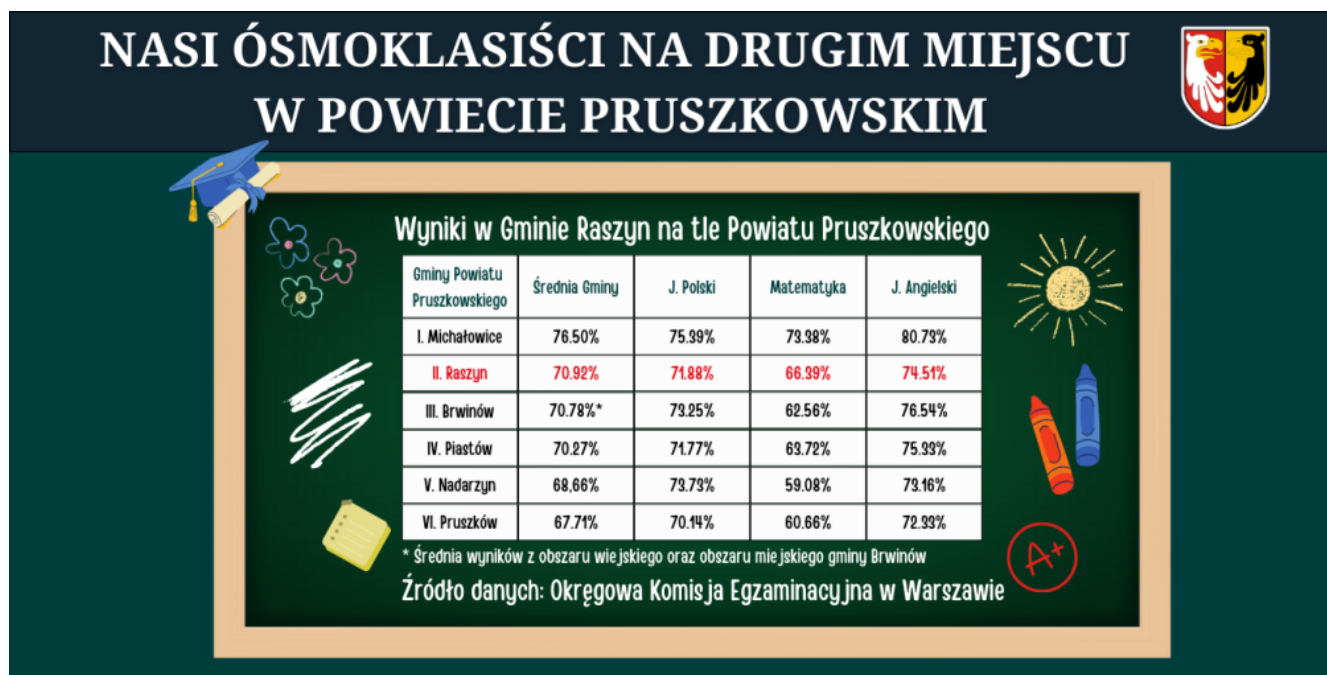

Wyniki egzaminów ósmoklasistów w Powiecie Pruszkowskim

Wyniki w Gminie Raszyn na tle Powiatu Pruszkowskiego

Gminy Powiatu Pruszkowskiego	Średnia Gminy	J. Polski	Matematyka	J. Angielski
I. Michałowice	76.50%	75.39%	73.38%	80.73%
II. Raszyn	70.92%	71.88%	66.39%	74.51%
III. Brwinów	70.78%*	73.25%	62.56%	76.54%
IV. Piastów	70.27%	71.77%	63.72%	75.33%
V. Nadarzyn	68,66%	73.73%	59.08%	73.16%
VI. Pruszków	67.71%	70.14%	60.66%	72.33%