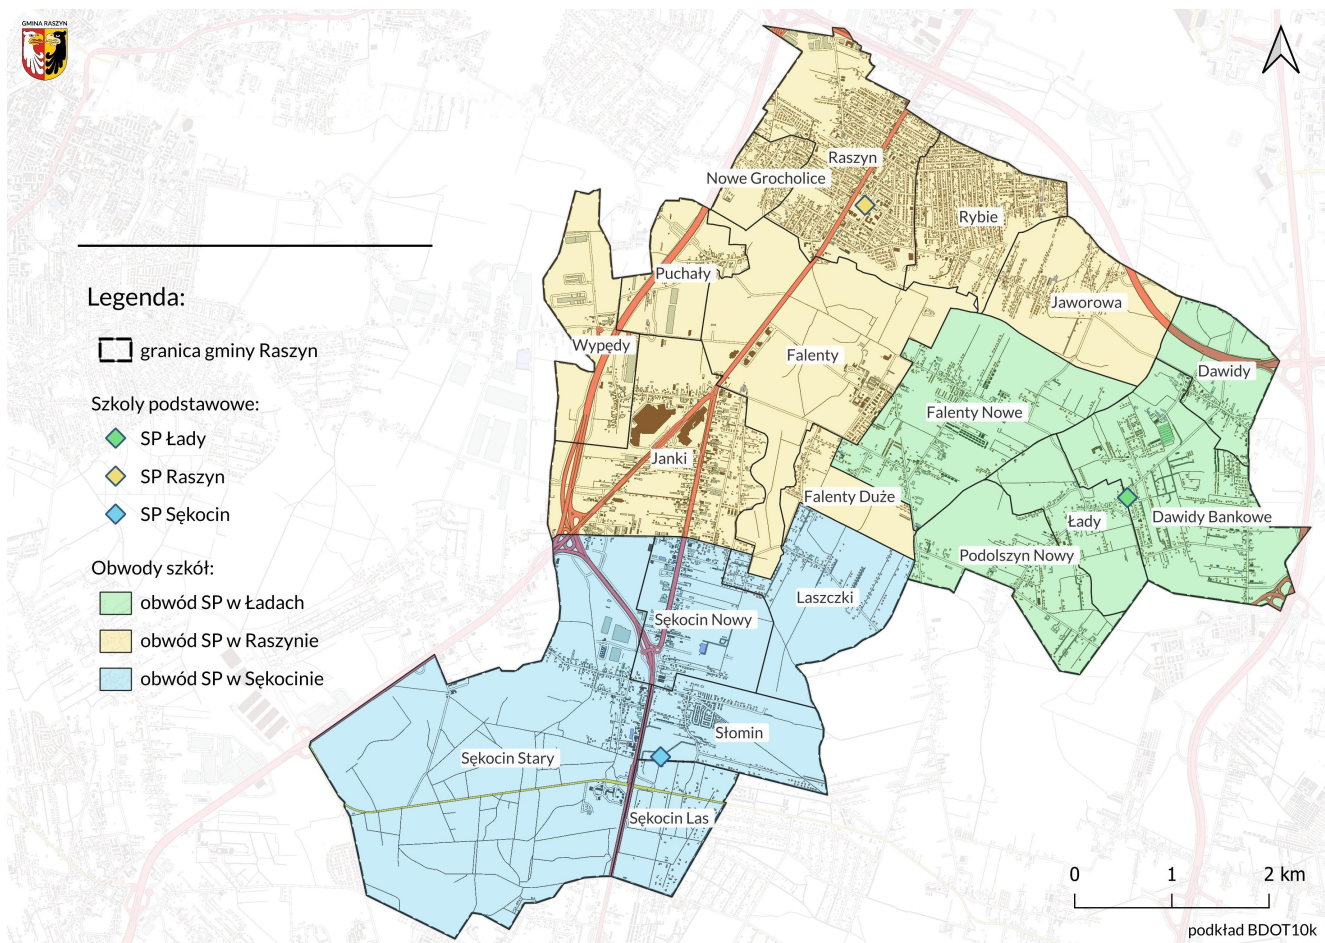

Obwody Szkół Podstawowych w gminie Raszyn

Plan sieci publicznych szkół podstawowych prowadzonych przez Gminę Raszyn, a także granice obwodów publicznych szkół podstawowych prowadzonych przez Gminę Raszyn, obowiązujące od dnia 1 września 2025 r.:

Lp.	Nazwa szkoły	Adres siedziby szkoły, adresy innych lokalizacji prowadzenia zajęć dydaktycznych, wychowawczych i opiekuńczych	Obecne granice obwodu szkoły:
-----	--------------	--	-------------------------------

1.	Szkoła Podstawowa im. Cypriana Godebskiego w Raszynie	Siedziba: ul. Szkolna 2, 05-090 Raszyn, Adres drugiej lokalizacji: ul. Unii Europejskiej 1, 05-090 Raszyn	Miejscowości: Raszyn, Nowe Grocholice, Puchały, Rybie, Janki, Wypędy, Jaworowa, Falenty, Falenty Duże
2.	Szkoła Podstawowa im. Księcia Józefa Poniatowskiego w Ładach	Siedziba: ul. Długa 49, Dawidy Bankowe 05-090 Raszyn	Miejscowości: Dawidy, Dawidy Bankowe, Podolszyn Nowy, Łady, Falenty Nowe
3.	Szkoła Podstawowa im. Włodzimierza Potockiego w Sękocinie	Siedziba: ul. Wierzbowa 5, Słomin 05-090 Raszyn	Miejscowości: Sękocin Stary, Sękocin Nowy, Sękocin Las, Słomin, Laszczki