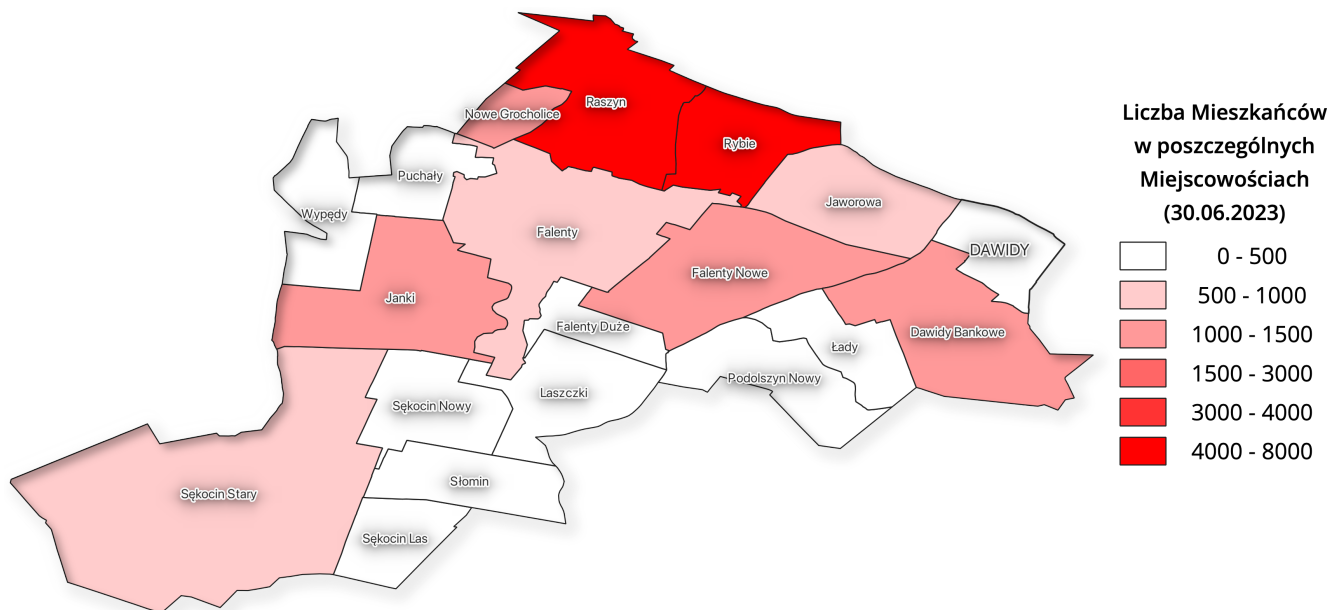

# Miejscowości

ID	Nazwa	Liczba Mieszkańców	m2	Hektary
1	Sękoćcin Stary	502	8359707	836
2	Falenty	719	4240289	424
3	Falenty Nowe	1029	3252283	325
4	Dawidy Bankowe	1266	3203099	320
5	Janki	1060	3133040	313
6	Laszczki	458	1981229	198
7	Raszyn 01	3887	1944366	194
8	Podolszyn Nowy	363	1891121	189
9	Sękoćcin Nowy	361	1708886	171
10	Wypędy	154	1631810	163
11	Słomin	391	1529415	153
12	Jaworowa I	579	1485651	149
13	Łądy	297	1320599	132
14	Dawidy	378	1162026	116
15	Puchały	234	1153240	115
16	Sękoćcin Las	0	1151954	115

2023

17	Raszyn 02	2828	1039130	104
18	Rybie III	1798	887314	89
19	Falenty Du?e	277	829385	83
20	Nowe Grocholice	1255	601415	60
21	Jaworowa II	251	583187	58
22	Rybie I	1593	522139	52
23	Rybie II	1377	307061	31