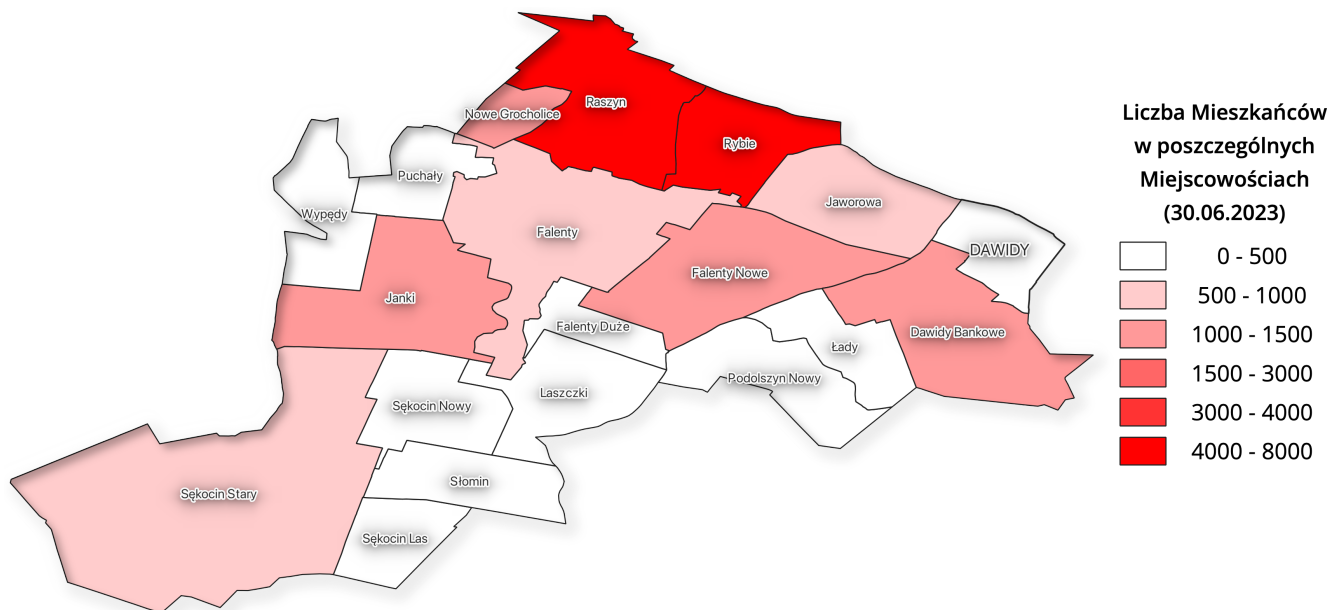

Miejscowości

ID	Nazwa	Liczba Mieszkańców	m2	Hektary
1	Sękocin Stary	502	8359707	836
2	Falenty	719	4240289	424
3	Falenty Nowe	1029	3252283	325
4	Dawidy Bankowe	1266	3203099	320
5	Janki	1060	3133040	313
6	Laszczki	458	1981229	198
7	Raszyn 01	3887	1944366	194
8	Podolszyn Nowy	363	1891121	189
9	Sękocin Nowy	361	1708886	171
10	Wypędy	154	1631810	163
11	Słomin	391	1529415	153
12	Jaworowa I	579	1485651	149
13	Łady	297	1320599	132
14	Dawidy	378	1162026	116

2023

15	Puchały	234	1153240	115
16	Sękocin Las	0	1151954	115
17	Raszyn 02	2828	1039130	104
18	Rybie III	1798	887314	89
19	Falenty Duże	277	829385	83
20	Nowe Grocholice	1255	601415	60
21	Jaworowa II	251	583187	58
22	Rybie I	1593	522139	52
23	Rybie II	1377	307061	31