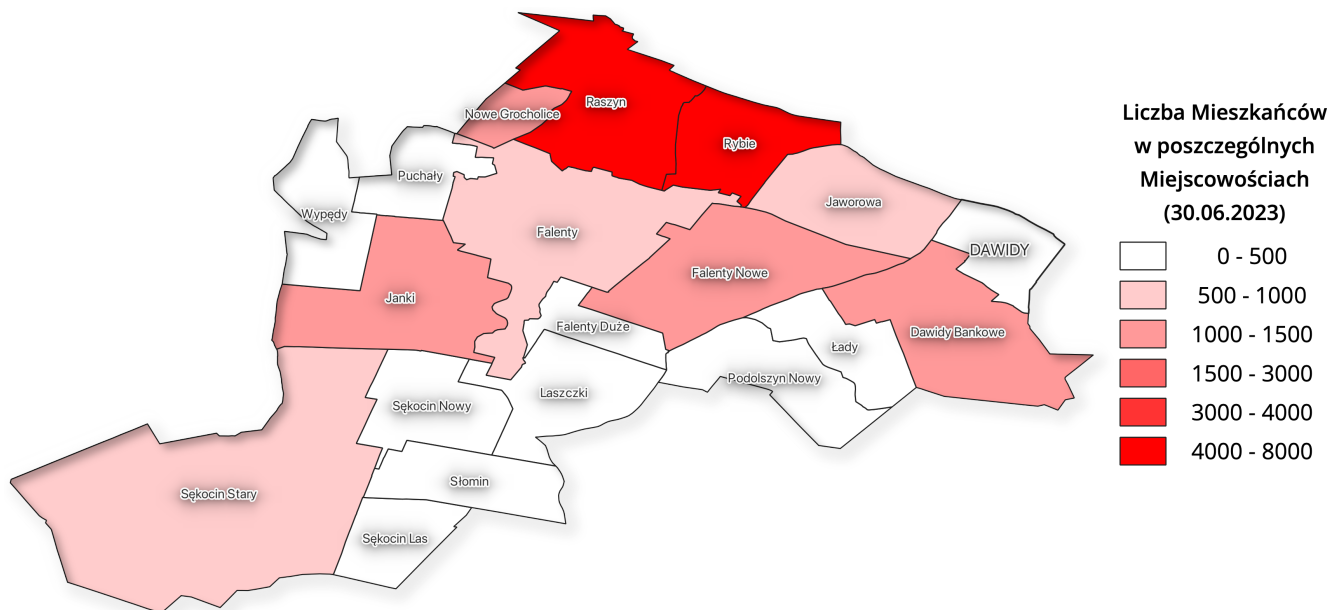

Miejscowości

ID	Nazwa	Liczba Mieszkańców	m2	Hektary
1	Sękocin Stary	502	8359707	836
2	Falenty	719	4240289	424
3	Falenty Nowe	1029	3252283	325
4	Dawidy Bankowe	1266	3203099	320
5	Janki	1060	3133040	313
6	Laszczki	458	1981229	198
7	Raszyn 01	3887	1944366	194
8	Podolszyn Nowy	363	1891121	189
9	Sękocin Nowy	361	1708886	171
10	Wypędy	154	1631810	163
11	Stomin	391	1529415	153
12	Jaworowa I	579	1485651	149
13	Łądy	297	1320599	132
14	Dawidy	378	1162026	116
15	Puchały	234	1153240	115
16	Sękocin Las	0	1151954	115

2023

17	Raszyn 02	2828	1039130	104
18	Rybie III	1798	887314	89
19	Falenty Du?e	277	829385	83
20	Nowe Grocholice	1255	601415	60
21	Jaworowa II	251	583187	58
22	Rybie I	1593	522139	52
23	Rybie II	1377	307061	31