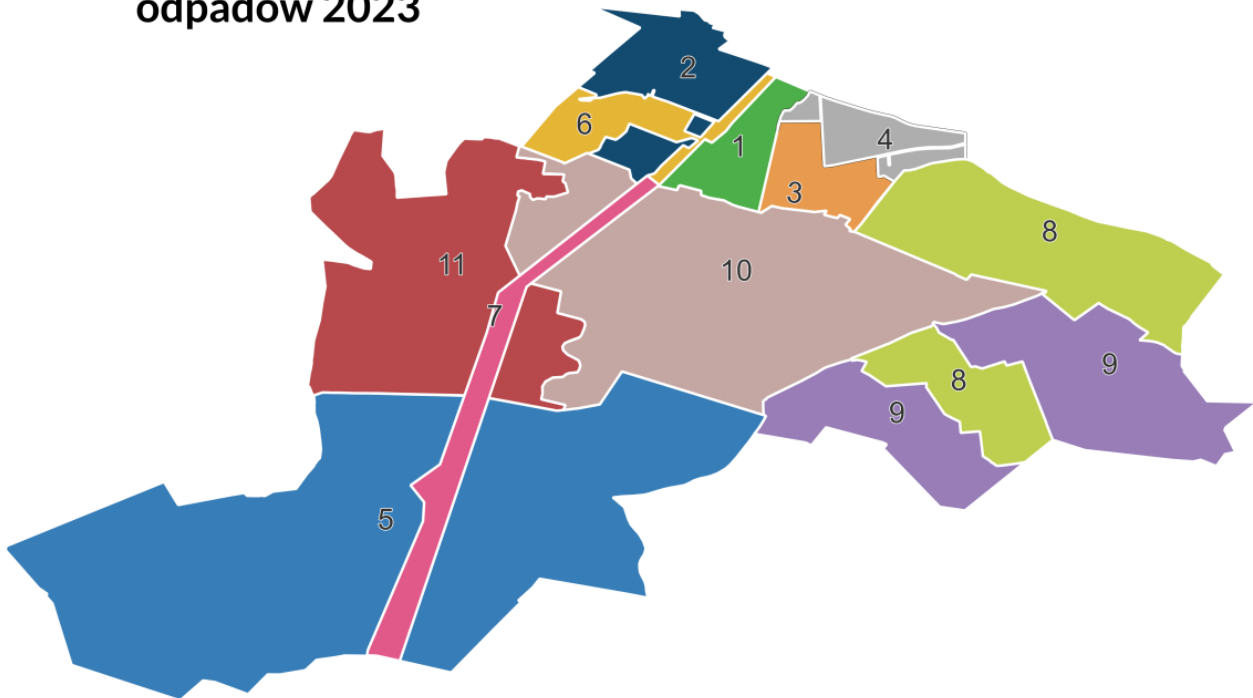

Podział na rejony

Harmonogramy wywozu odpadów 2023

Harmonogramy dla poszczególnych rejonów:

- [Rejon 1](#)

RASZYN - Bema, Boczna, Chrobrego, Cienista, Czerwonego Kapturka, Dąbrowskiego, Finałowa, Graniczna, Klonowa, Kościuszki, Krańcowa, Krzywa, Lotnicza, Mickiewicza, Mieszka I, Młynarska, Mokra, Na Skraju (al. Krakowska-Krzywa), Nadrzeczna, Nauczycielska, Pastelowa, Piasta, Piastowska, Poniatowskiego, Słoneczna, Sokolnickiego, Sportowa, Spółdzielcza, Stadionowa, Szkolna, Unii Europejskiej, Wołodyjowskiego, Wschodnia, Wybickiego, Zajęczka

- [Rejon 2](#)

RASZYN - Bliska, Broniewskiego, Brzozowa, Chopina, Dobra, Dworkowa, Gałczyńskiego, Godebskiego, Jasna, Jaworskiego, Jeziorna, Kochanowskiego, Kościelna, Krótka, Lipowa, Łączna, Matejki, Mierzwińskiego, Niska, Nowoczesna, Nowatorska, Ogrodowa, Opaczewska, Parcelacyjna, Polna, Poprzeczna, Popularna, Projektowana, Prosta, Prusa, Pruszkowska, Reymonta, Różana, Sasanki, Saska, Słowackiego, Słowiańska, Słowikowskiego, Wąska, Wiosenna, Wodna, Wolska, Wysoka, Zacisze, Żeromskiego