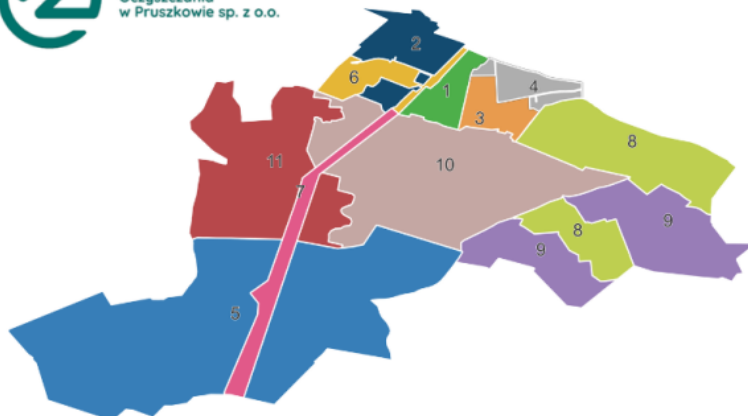

Harmonogramy odbioru odpadów 2023

Miejski Zakład
Oczyszczania
w Pruszkowie sp. z o.o.

Harmonogramy odbioru odpadów na rok 2023

URZĄD GMINY RASZYN

Od 1 stycznia 2023 r. wywóz odpadów w Gminie Raszyn jest realizowany przez firmę **Miejski Zakład Oczyszczania w Pruszkowie Sp. z o.o.**

Dane kontaktowe do punktu reklamacyjno-informacyjnego (czynny: od godz. 6:00 do godz. 18:00 w dni robocze, z wyłączeniem dni ustawowo wolnych od pracy):

- adres e-mail: raszyn@mzo.pl,
- numer telefonu [22 758 20 67](tel:227582067),
- numer faksu: [22 429 48 29](tel:224294829).

Na wywóz innych odpadów (wielkogabarytowych, opon, chemikaliów, zużytego sprzętu elektronicznego itp.) można się zapisać korzystając z formularza:

<https://mzo.pl/harmonogram-wywozu-odpadow-raszyn/>

Podział na rejony: