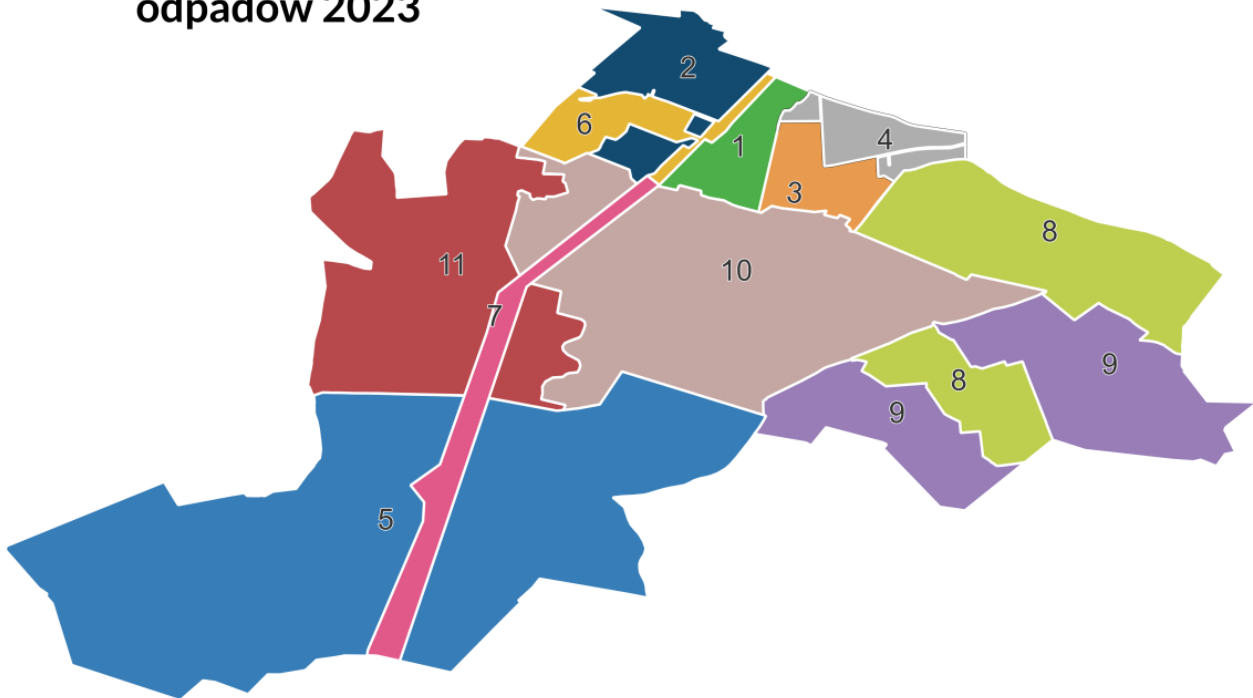

Miejski Zakład
Oczyszczania
w Pruszkowie sp. z o.o.

Podział na rejony

Harmonogramy wywozu odpadów 2023

Harmonogramy dla poszczególnych rejonów:

- [Rejon 1](#)

RASZYN - Bema, Boczna, Chrobrego, Cienista, Czerwonego Kapturka, Dąbrowskiego, Finałowa, Graniczna, Klonowa, Kościuszki, Krańcowa, Krzywa, Lotnicza, Mickiewicza, Mieszka I, Młynarska, Mokra, Na Skraju (al. Krakowska-Krzywa), Nadrzeczna, Nauczycielska, Pastelowa, Piasta, Piastowska, Poniatowskiego, Słoneczna, Sokolnickiego, Sportowa, Spółdzielcza, Stadionowa, Szkolna, Unii Europejskiej, Wołodyjowskiego, Wschodnia, Wybickiego, Zajęczka

- [Rejon 2](#)

RASZYN - Bliska, Broniewskiego, Brzozowa, Chopina, Dobra, Dworkowa, Gałczyńskiego, Godebskiego, Jasna, Jaworskiego, Jeziorna, Kochanowskiego, Kościelna, Krótka, Lipowa, Łączna, Matejki, Mierzwińskiego, Niska, Nowoczesna, Nowatorska, Ogrodowa, Opaczewska, Parcelacyjna, Polna, Poprzeczna, Popularna, Projektowana, Prosta, Prusa, Pruszkowska, Reymonta, Różana, Sasanki, Saska, Słowackiego, Słowiańska, Słowikowskiego, Wąska, Wiosenna, Wodna, Wolska, Wysoka, Zacisze, Żeromskiego

- [Rejon 5](#)

JANKI - Leszczynowa 5, 7, 9, 11, 11A, 11B, 11C.

LASZCZKI - Bratnia, Czarnej Olchy, Cytrynowa, Czeremchy, Jarzębinowa, Kubusia Puchatka, Kwiatów Leśnych, Leszczynowa, Leśna, Limonkowa, Owocowa, Piękna, Szybowcowa, Świerkowa, Tymiankowa, Źródłana, Jeżynowa.