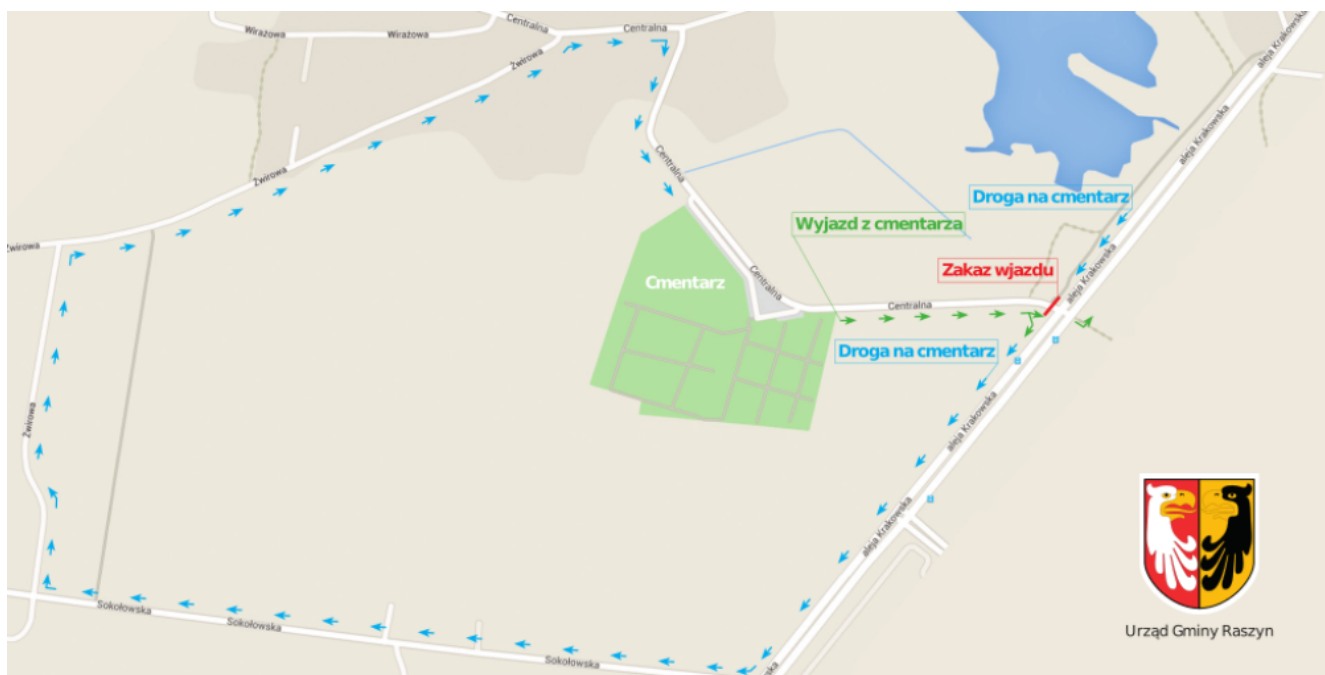

Organizacja ruchu w okresie Wszystkich Świętych

Informujemy, iż od soboty 29 października do środy 2 listopada będzie obowiązywała zmieniona organizacja ruchu w okolicy cmentarza parafialnego w Puchałach.

- dojazd do cmentarza od Al. Krakowskiej będzie możliwy ulicami: Sokółowską, Żwirówką, Centralną,
- wyjazd z cmentarza będzie możliwy ul. Centralną (jednokierunkowo) w stronę Al. Krakowskiej.

Parkowanie pojazdów możliwe będzie na ul. Centralnej oraz na wyznaczonych odcinkach prawego pasa Al. Krakowskiej (kierunek Janki) na długości od ul. Godebskiego do skrzyżowania z Al. Hrabską (sygnalizacja świetlna).