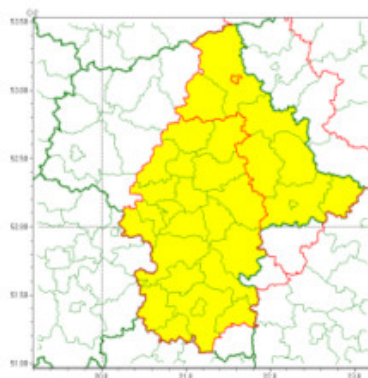

## Ostrzeżenia meteorologiczne zbiorczo nr 80

**Zjawisko:** Silny deszcz z burzami

**Stopień zagrożenia:** 1

**Ważność:** od godz. 12:00 dnia 25.05.2022 do godz. 21:00 dnia 25.05.2022

**Prawdopodobieństwo:** 80%

**Przebieg:**

Prognozowane są opady deszczu o natężeniu umiarkowanym, okresami silnym. Wysokość opadu miejscami od 25 mm do 35 mm. Opadom towarzyszyć będą burze z porywami wiatru do 65 km/h.

Instytut Meteorologii i Gospodarki Wodnej - Państwowy Instytut Badawczy  
**Centralne Biuro Prognoz Meteorologicznych - Wydział w Warszawie**  
01-673 Warszawa ul. Podleśna 61  
tel: 22 5694151, kom. 781774153, fax: 022-5694151  
email: meteo.warszawa@imgw.pl  
www: www.imgw.pl

#### Zasięg ostrzeżeń w województwie

Silny deszcz z burzami  
2022-05-25 05:09

**WOJEWÓDZTWO MAZOWIECKIE**  
**OSTRZEŻENIA METEOROLOGICZNE ZBIORCZO NR 80**  
**WYKAZ OBOWIĄZUJĄCYCH OSTRZEŻEŃ**  
**o godz. 05:09 dnia 25.05.2022**

<b>Zjawisko/Stopień zagrożenia</b>	Silny deszcz z burzami/1
<b>Obszar (w nawiasie numer ostrzeżenia dla powiatu)</b>	powiaty: łosicki(39), makowski(35), ostrołęcki(39), ostrowski(40), Siedlce(39), siedlecki(39), sokołowski(40), węgrowski(39)
<b>Ważność</b>	od godz. 14:00 dnia 25.05.2022 do godz. 22:00 dnia 25.05.2022
<b>Prawdopodobieństwo</b>	80%
<b>Przebieg</b>	Prognozowane są opady deszczu o natężeniu umiarkowanym, okresami silnym. Wysokość opadu miejscami od 25 mm do 35 mm. Opadom towarzyszyć będą burze z porywami wiatru do 65 km/h.
<b>SMS</b>	IMGW-PIB OSTRZEGA: DESZCZ i BURZE/1 mazowieckie (8 powiatów) od 14:00/25.05 do 22:00/25.05.2022 25-35 mm; porywy 65 km/h. Dotyczy powiatów: łosicki, makowski, ostrołęcki, ostrowski, Siedlce, siedlecki, sokołowski i węgrowski.
<b>RSO</b>	Woj. mazowieckie (8 powiatów), IMGW-PIB wydał ostrzeżenie pierwszego stopnia o intensywnych opadach deszczu z burzami
<b>Uwagi</b>	Brak.
<b>Zjawisko/Stopień zagrożenia</b>	Silny deszcz z burzami/1