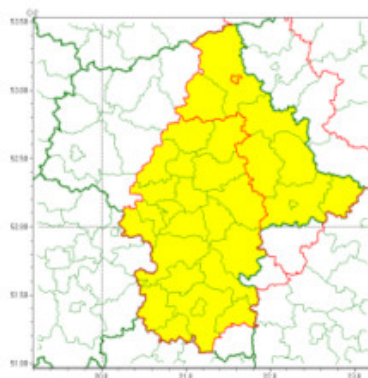

Ostrzeżenia meteorologiczne zbiorczo nr 80

Zjawisko: Silny deszcz z burzami

Stopień zagrożenia: 1

Ważność: od godz. 12:00 dnia 25.05.2022 do godz. 21:00 dnia 25.05.2022

Prawdopodobieństwo: 80%

Przebieg:

Prognozowane są opady deszczu o natężeniu umiarkowanym, okresami silnym. Wysokość opadu miejscami od 25 mm do 35 mm. Opadom towarzyszyć będą burze z porywami wiatru do 65 km/h.

Zasięg ostrzeżeń w województwie

Silny deszcz z burzami
2022-05-25 05:09

WOJEWÓDZTWO MAZOWIECKIE
OSTRZEŻENIA METEOROLOGICZNE ZBIORCZO NR 80
WYKAZ OBOWIĄZUJĄCYCH OSTRZEŻEŃ
o godz. 05:09 dnia 25.05.2022

Zjawisko/Stopień zagrożenia	Silny deszcz z burzami/1
Obszar (w nawiasie numer ostrzeżenia dla powiatu)	powiaty: łosicki(39), makowski(35), ostrołęcki(39), ostrowski(40), Siedlce(39), siedlecki(39), sokołowski(40), węgrowski(39)
Ważność	od godz. 14:00 dnia 25.05.2022 do godz. 22:00 dnia 25.05.2022
Prawdopodobieństwo	80%
Przebieg	Prognozowane są opady deszczu o natężeniu umiarkowanym, okresami silnym. Wysokość opadu miejscami od 25 mm do 35 mm. Opadom towarzyszyć będą burze z porywami wiatru do 65 km/h.
SMS	IMGW-PIB OSTRZEGA: DESZCZ i BURZE/1 mazowieckie (8 powiatów) od 14:00/25.05 do 22:00/25.05.2022 25-35 mm; porywy 65 km/h. Dotyczy powiatów: łosicki, makowski, ostrołęcki, ostrowski, Siedlce, siedlecki, sokołowski i węgrowski.
RSO	Woj. mazowieckie (8 powiatów), IMGW-PIB wydał ostrzeżenie pierwszego stopnia o intensywnych opadach deszczu z burzami
Uwagi	Brak.
Zjawisko/Stopień zagrożenia	Silny deszcz z burzami/1