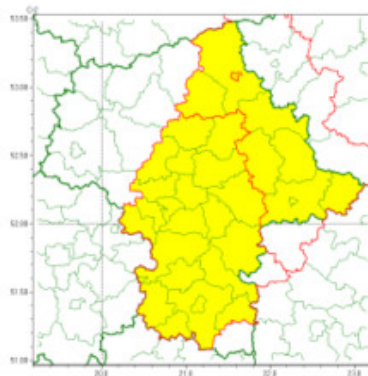

Zasięg ostrzeżeń w województwie

Silny deszcz z burzami
2022-05-25 05:09

WOJEWÓDZTWO MAZOWIECKIE
OSTRZEŻENIA METEOROLOGICZNE ZBIORCZO NR 80
WYKAZ OBOWIĄZUJĄCYCH OSTRZEŻEŃ
o godz. 05:09 dnia 25.05.2022

Zjawisko/Stopień zagrożenia	Silny deszcz z burzami/1
Obszar (w nawiasie numer ostrzeżenia dla powiatu)	powiaty: łosicki(39), makowski(35), ostrołęcki(39), ostrowski(40), Siedlce(39), siedlecki(39), sokołowski(40), węgrowski(39)
Ważność	od godz. 14:00 dnia 25.05.2022 do godz. 22:00 dnia 25.05.2022
Prawdopodobieństwo	80%
Przebieg	Prognozowane są opady deszczu o natężeniu umiarkowanym, okresami silnym. Wysokość opadu miejscami od 25 mm do 35 mm. Opadom towarzyszyć będą burze z porywami wiatru do 65 km/h.
SMS	IMGW-PIB OSTRZEGA: DESZCZ i BURZE/1 mazowieckie (8 powiatów) od 14:00/25.05 do 22:00/25.05.2022 25-35 mm; porywy 65 km/h. Dotyczy powiatów: łosicki, makowski, ostrołęcki, ostrowski, Siedlce, siedlecki, sokołowski i węgrowski.
RSO	Woj. mazowieckie (8 powiatów), IMGW-PIB wydał ostrzeżenie pierwszego stopnia o intensywnych opadach deszczu z burzami
Uwagi	Brak.
Zjawisko/Stopień zagrożenia	Silny deszcz z burzami/1