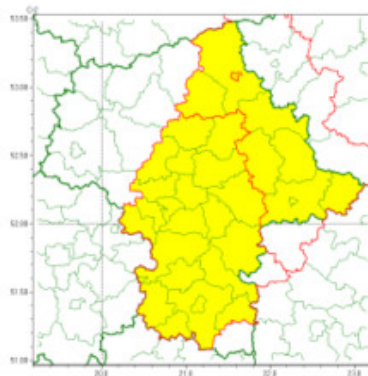

## Ostrzeżenia meteorologiczne zbiorczo nr 80

**Zjawisko:** Silny deszcz z burzami

**Stopień zagrożenia:** 1

**Ważność:** od godz. 12:00 dnia 25.05.2022 do godz. 21:00 dnia 25.05.2022

**Prawdopodobieństwo:** 80%

**Przebieg:**

Prognozowane są opady deszczu o natężeniu umiarkowanym, okresami silnym. Wysokość opadu miejscami od 25 mm do 35 mm. Opadom towarzyszyć będą burze z porywami wiatru do 65 km/h.

### Zasięg ostrzeżeń w województwie

Silny deszcz z burzami  
2022-05-25 05:09

**WOJEWÓDZTWO MAZOWIECKIE**  
**OSTRZEŻENIA METEOROLOGICZNE ZBIORCZO NR 80**  
**WYKAZ OBOWIĄZUJĄCYCH OSTRZEŻEŃ**  
**o godz. 05:09 dnia 25.05.2022**